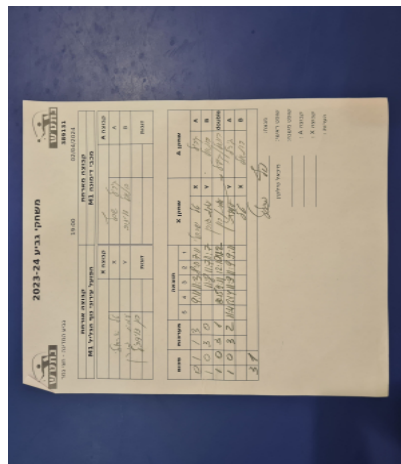

קבוצה אורחת			קבוצה מארחת		
הפועל עירוני נוף הגליל M1			מכבי דימונה M1		
הפועל עירוני נוף הגליל M1		קבוצה X	מכבי דימונה M1		קבוצה A
44444444	651	X	קיריל שבץ	9033	A
44444444	676	Y	רונאל דוידוב	806	B
עמית גורן	676	זוגות	רונאל דוידוב	806	זוגות
רון דוידוביץ	881		קיריל שבץ	9033	

סכום	מערכות	תוצאה					שחקן X		שחקן A			
		5	4	3	2	1						
0	1	1	3		9/11	11/3	8/11	7/11	טל ישראלי	X	קיריל שבץ	A
1	1	3	0			11/8	11/7	11/7	עמית גורן	Y	רונאל דוידוב	B
2	1	3	1		15/13	9/11	12/10	11/2	ע גורן/ר דוידוביץ	Db	ר דוידוב/ק שבץ	Db
3	1	3	2	11/4	12/14	11/9	11/9	9/11	עמית גורן	Y	קיריל שבץ	A
									טל ישראלי	X	רונאל דוידוב	B
3	1											