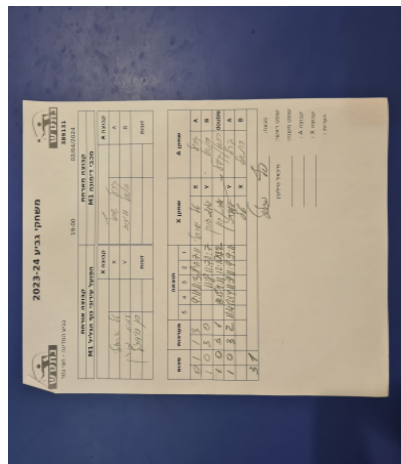

קבוצה אורחת			קבוצה מארחת		
הפועל עירוני נוף הגליל M1			מכבי דימונה M1		
הפועל עירוני נוף הגליל M1		קבוצה X	מכבי דימונה M1		קבוצה A
טל ישראלי	651	X	קיריל שבץ	9033	A
עמית גורן	676	Y	רונאל דוידוב	806	B
עמית גורן	676	זוגות	רונאל דוידוב	806	זוגות
רון דוידוביץ	881		קיריל שבץ	9033	

סכום	מערכות	תוצאה					שחקן X		שחקן A			
		5	4	3	2	1						
0	1	1	3		9/11	11/3	8/11	7/11	טל ישראלי	X	קיריל שבץ	A
1	1	3	0			11/8	11/7	11/7	עמית גורן	Y	רונאל דוידוב	B
2	1	3	1		15/13	9/11	12/10	11/2	ע גורן/ר דוידוביץ	Db	ר דוידוב/ק שבץ	Db
3	1	3	2	11/4	12/14	11/9	11/9	9/11	עמית גורן	Y	קיריל שבץ	A
									טל ישראלי	X	רונאל דוידוב	B
3	1											