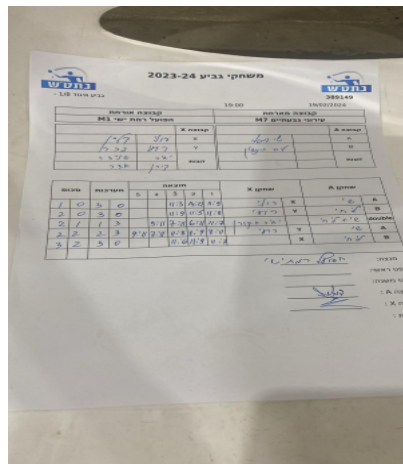

קבוצה אורחת			קבוצה מארחת		
הפועל רמת ישי M1			עירוני גבעתיים M7		
הפועל רמת ישי M1		קבוצה X	עירוני גבעתיים M7		קבוצה A
44444 4444	5775	X	שי דמארי	1476	A
4444 44444	6185	Y	ליחי גרינשטיין	512	B
יאיר שניידר	5612	זוגות	שי דמארי	1476	זוגות
קורן אדר	6699		ליחי גרינשטיין	512	

סכום	מערכות	תוצאה					שחקן X		שחקן A			
		5	4	3	2	1						
1	0	3	0			11/3	14/12	11/9	רוני קליין	X	שי דמארי	A
2	0	3	0			11/9	11/5	11/8	רועי בכר	Y	ליחי גרינשטיין	B
2	1	1	3		9/11	7/11	6/11	11/7	יאיר שניידר/ק אדר	Db	שי דמארי/ליחי גרינשטיין	Db
2	2	2	3	9/11	7/11	11/8	11/9	8/11	רועי בכר	Y	שי דמארי	A
3	2	3	0			11/6	11/9	11/7	רוני קליין	X	ליחי גרינשטיין	B
3	2											