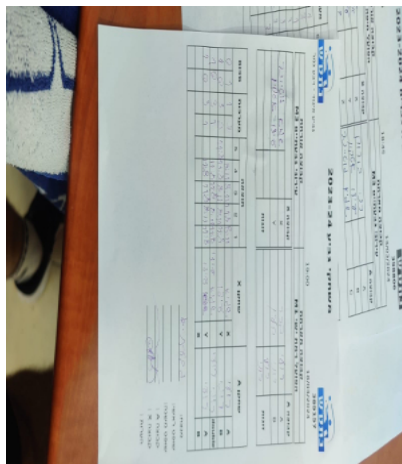

| קבוצה אורחת | | | קבוצה מארחת | | |
|-------------------|------|---------|------------------|------|---------|
| עירוני גבעתיים M3 | | | הפועל רמת ישי M1 | | |
| עירוני גבעתיים M3 | | קבוצה X | הפועל רמת ישי M1 | | קבוצה A |
| 44444444 44444 | 2582 | X | רועי בכר | 6185 | A |
| 44444444 44444 | 705 | Y | רוני קליין | 5775 | B |
| עידו אטקין | 705 | זוגות | רועי בכר | 6185 | זוגות |
| שגיא גוטיינר | 2582 | | רוני קליין | 5775 | |

| סכום | מערכות | תוצאה | | | | | שחקן X | שחקן A | | | | |
|------|--------|-------|---|------|------|------|--------|--------|-------------------|----|---------------|----|
| | | 5 | 4 | 3 | 2 | 1 | | | | | | |
| 0 | 1 | 1 | 3 | | 8/11 | 8/11 | 11/8 | 8/11 | שגיא גוטיינר | X | רועי בכר | A |
| 1 | 1 | 3 | 2 | 11/8 | 11/8 | 8/11 | 11/8 | 8/11 | עידו אטקין | Y | רוני קליין | B |
| 2 | 1 | 3 | 1 | | 11/8 | 11/8 | 8/11 | 11/8 | ע אטקין/ש גוטיינר | Db | ר בכר/ר קליין | Db |
| 3 | 1 | 3 | 1 | | 11/8 | 11/8 | 8/11 | 11/8 | עידו אטקין | Y | רועי בכר | A |
| | | | | | | | | | שגיא גוטיינר | X | רוני קליין | B |
| 3 | 1 | | | | | | | | | | | |