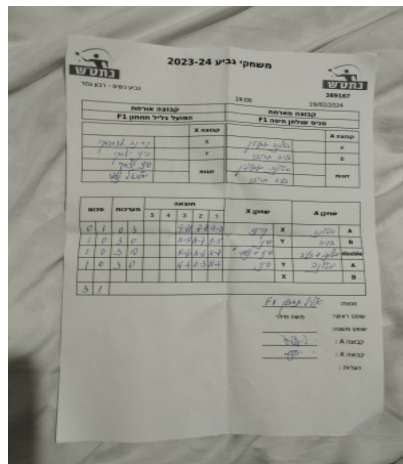

קבוצה אורחת			קבוצה מארחת		
הפועל גליל תחתון F1			טניס שולחן חיפה F1		
הפועל גליל תחתון F1		קבוצה X	טניס שולחן חיפה F1		קבוצה A
1043	X	7149	סבטלנה גגולין	A	
1053	Y	7695	זויה ברוזר	B	
1053	זוגות	7149	סבטלנה גגולין	זוגות	
1089		7695	זויה ברוזר		

סכום	מערכות	תוצאה					שחקן X		שחקן A			
		5	4	3	2	1						
0	1	0	3			9/11	7/11	9/11	קרינה אדמסקי	X	סבטלנה גגולין	A
1	1	3	0			11/5	11/7	11/5	סיני יצחקי	Y	זויה ברוזר	B
2	1	3	0			11/6	11/6	11/7	ס יצחקי/נ יחליאל	Db	ס גגולין/ז ברוזר	Db
3	1	3	0			11/4	11/3	11/4	סיני יצחקי	Y	סבטלנה גגולין	A
									קרינה אדמסקי	X	זויה ברוזר	B
3	1											

מנצח: הפועל גליל תחתון F1
 שופט ראשי: משה מילר
 שופט משנה: _____
 קבוצה A: טניס שולחן חיפה F1
 קבוצה X: הפועל גליל תחתון F1
 הערות: