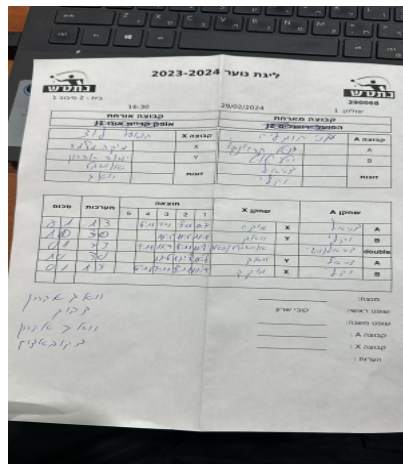

בית 1 שלב א - סיבוב 3

390067

18:00

29/02/2024

שולחן: 2

קבוצה אורחת			קבוצה מארחת		
הפועל לוד J1			בני הרצליה J1		
הפועל לוד J1		קבוצה X	בני הרצליה J1		קבוצה A
4444 4444	4692	X	דניאל קרבצ'נקו	4404	A
4444 4444	5485	Y	יהלי לויט	5507	B
יואב אהרון	5485	זוגות	דניאל קרבצ'נקו	4404	זוגות
אלישבע גבריאלוב	4851		יהלי לויט	5507	

סכום	מערכות	תוצאה					שחקן X		שחקן A			
		5	4	3	2	1						
0	1	1	3		6/11	7/11	8/11	11/7	מיקה מלמד	X	דניאל קרבצ'נקו	A
1	1	3	0			11/5	11/6	11/7	יואב אהרון	Y	יהלי לויט	B
1	2	2	3	7/11	7/11	11/7	8/11	11/8	י אהרון/א גבריאלוב	Db	ד קרבצ'נקו/י לויט	Db
2	2	3	0			11/6	11/8	11/8	יואב אהרון	Y	דניאל קרבצ'נקו	A
2	3	1	3		6/11	7/11	8/11	11/7	מיקה מלמד	X	יהלי לויט	B
2	3											