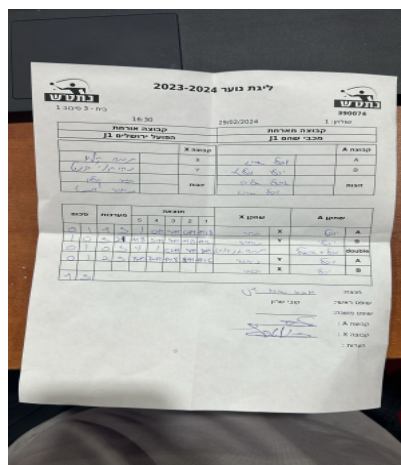

בית 3 שלב א - סיבוב 1

390074

16:30

29/02/2024

שולחן: 1

קבוצה אורחת			קבוצה מארחת		
הפועל ירושלים J1			מכבי שהם J1		
הפועל ירושלים J1		קבוצה X	מכבי שהם J1		קבוצה A
תמר קלון	7151	X	יובל שריג	5599	A
נהוראי בנט	7528	Y	יהלי וולטר	4128	B
תמר קלון	7151	זוגות	אריאל ברנשטיין	7308	זוגות
נהוראי בנט	7528		יובל שריג	5599	

סכום	מערכות	תוצאה					שחקן X		שחקן A			
		5	4	3	2	1						
0	1	1	3		6/11	5/11	6/11	11/8	תמר קלון	X	יובל שריג	A
1	1	3	2	11/8	5/11	9/11	11/8	11/6	נהוראי בנט	Y	יהלי וולטר	B
1	2	0	3			6/11	9/11	8/11	ת קלון/נ בנט	Db	א ברנשטיין/י שריג	Db
1	3	2	3	8/11	7/11	11/8	8/11	11/6	נהוראי בנט	Y	יובל שריג	A
									תמר קלון	X	יהלי וולטר	B
1	3											

מכבי שהם J1

מנצח:

קובי שרון

שופט ראשי:

שופט משנה:

מכבי שהם J1

קבוצה A :

הפועל ירושלים J1

קבוצה X :

הערות :