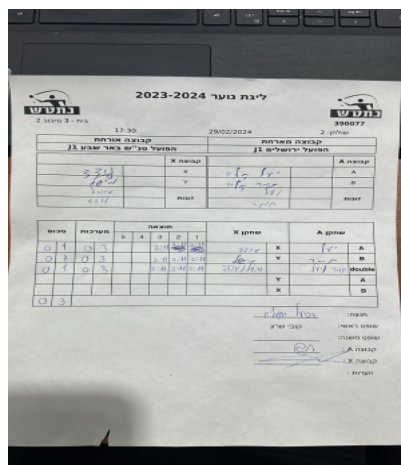

בית 3 שלב א - סיבוב 2

390077

17:30

29/02/2024

שולחן: 2

קבוצה אורחת			קבוצה מארחת		
הפועל טנ"ש באר שבע J1			הפועל ירושלים J1		
הפועל טנ"ש באר שבע J1		קבוצה X	הפועל ירושלים J1		קבוצה A
עודד רוטמן	8791	X	יעל קליו	7152	A
מישל וייסמן	8673	Y	תמר קליו	7151	B
מישל וייסמן	8673	זוגות	יעל קליו	7152	זוגות
עודד רוטמן	8791		תמר קליו	7151	

סכום	מערכות	תוצאה					שחקן X		שחקן A			
		5	4	3	2	1						
0	1	0	3			2/11	2/11	2/11	עודד רוטמן	X	יעל קליו	A
0	2	0	3			2/11	2/11	2/11	מישל וייסמן	Y	תמר קליו	B
0	3	0	3			2/11	2/11	2/11	מ וייסמן/ע רוטמן	Db	י קליו/ת קליו	Db
									מישל וייסמן	Y	יעל קליו	A
									עודד רוטמן	X	תמר קליו	B
0	3											