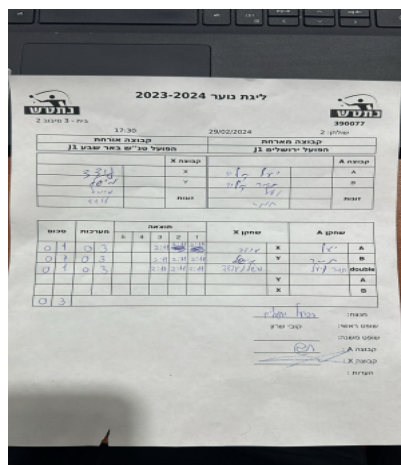

בית 3 שלב א - סיבוב 2

390077

17:30

29/02/2024

שולחן: 2

קבוצה אורחת			קבוצה מארחת		
הפועל טנ"ש באר שבע J1			הפועל ירושלים J1		
הפועל טנ"ש באר שבע J1		קבוצה X	הפועל ירושלים J1		קבוצה A
44444 44444	8791	X	יעל קליו	7152	A
4444444 44444	8673	Y	תמר קליו	7151	B
מישל וייסמן	8673	זוגות	יעל קליו	7152	זוגות
עודד רוטמן	8791		תמר קליו	7151	

סכום	מערכות	תוצאה					שחקן X		שחקן A			
		5	4	3	2	1						
0	1	0	3			2/11	2/11	2/11	עודד רוטמן	X	יעל קליו	A
0	2	0	3			2/11	2/11	2/11	מישל וייסמן	Y	תמר קליו	B
0	3	0	3			2/11	2/11	2/11	מ וייסמן/ע רוטמן	Db	י קליו/ת קליו	Db
									מישל וייסמן	Y	יעל קליו	A
									עודד רוטמן	X	תמר קליו	B
0	3											