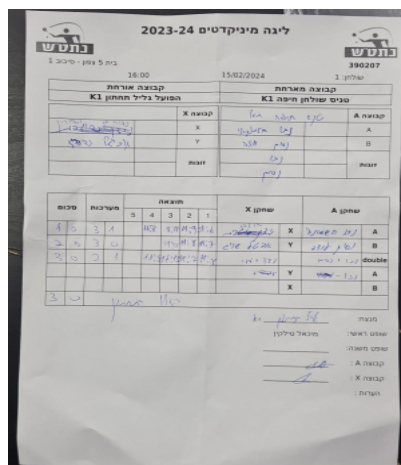

בית 5 צפון שלב א - סיבוב 1

390207

16:30

15/02/2024

שולחן: 1

קבוצה אורחת			קבוצה מארחת		
הפועל גליל תחתון K1			טניס שולחן חיפה K1		
הפועל גליל תחתון K1		קבוצה X	טניס שולחן חיפה K1		קבוצה A
שוהם ישורון	8850	X	נבו חשמונאי	9224	A
אביטל שריג	8260	Y	נסים עודה	9096	B
ניצן שטרית	6322	זוגות	נסים עודה	9096	זוגות
עמי בר אילן	9443		נבו חשמונאי	9224	

סכום	מערכות	תוצאה					שחקן X		שחקן A			
		5	4	3	2	1						
1	0	3	1		11/8	8/11	11/9	11/6	שוהם ישורון	X	נבו חשמונאי	A
2	0	3	0			11/1	11/8	11/7	אביטל שריג	Y	נסים עודה	B
3	0	3	1		11/8	11/13	11/7	11/8	נ שטרית/ע בר אילן	Db	נ עודה/נ חשמונאי	Db
									אביטל שריג	Y	נבו חשמונאי	A
									שוהם ישורון	X	נסים עודה	B
3	0											