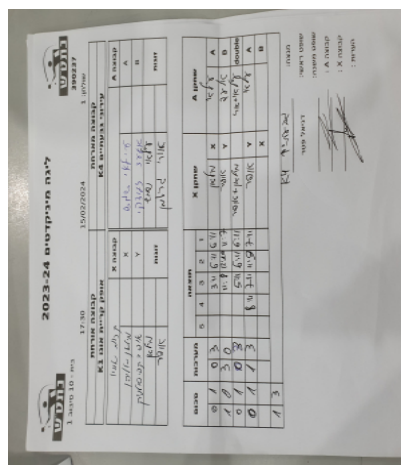

בית 10 שלב א - סיבוב 1

390237

17:30

15/02/2024

שולחן: 1

קבוצה אורחת			קבוצה מארחת		
אופק קריית אונו K1			עירוני גבעתיים K4		
אופק קריית אונו K1		קבוצה X	עירוני גבעתיים K4		קבוצה A
□□□□□□ □□□□□□	9228	X	עילאי שמש	8501	A
□□□□□□ □□□□□□	9064	Y	אלעד זלוסקי	6373	B
מילאן אליהו	9228	זוגות	אורי גרטמן	7469	זוגות
אופיר קפיטולניק	9064		אורי גרטמן	7469	

סכום	מערכות	תוצאה					שחקן X		שחקן A				
		5	4	3	2	1							
0	1	0	3			3/11	6/11	6/11	מילאן אליהו	X	עילאי שמש	A	
1	1	3	0			11/8	12/10	11/7	אופיר קפיטולניק	Y	אלעד זלוסקי	B	
1	2	0	3			5/11	6/11	6/11	מ אליהו/א קפיטולניק	Db	א גרטמן/א גרטמן	Db	
1	3	1	3			9/11	8/11	11/9	7/11	אופיר קפיטולניק	Y	עילאי שמש	A
									מילאן אליהו	X	אלעד זלוסקי	B	
1	3												

מנצח: עירוני גבעתיים K4
 שופט ראשי: דניאל פטר
 שופט משנה: _____
 קבוצה A: עירוני גבעתיים K4
 קבוצה X: אופק קריית אונו K1
 הערות: