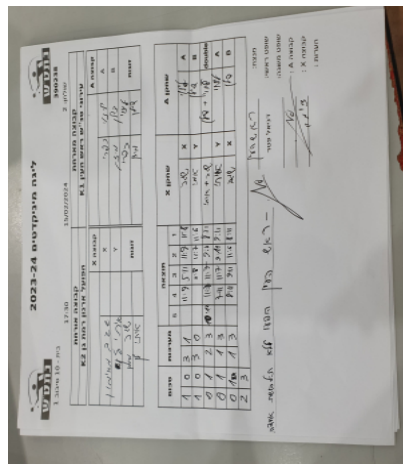

בית 10 שלב א - סיבוב 1

390238

17:30

15/02/2024

שולחן: 2

קבוצה אורחת			קבוצה מארחת		
הפועל ארנון רמת גן K2			עירוני טני"ש ראש העין K1		
הפועל ארנון רמת גן K2		קבוצה X	עירוני טני"ש ראש העין K1		קבוצה A
44444 4444	8727	X	לינוי כפרי	8519	A
44444 4444	9237	Y	דילן מיזן	8562	B
שגב מימון	8727	זוגות	לינוי כפרי	8519	זוגות
איתי לן	9237		דילן מיזן	8562	

סכום	מערכות	תוצאה					שחקן X		שחקן A			
		5	4	3	2	1						
1	0	3	1		11/9	6/11	11/4	11/8	שגב מימון	X	לינוי כפרי	A
2	0	3	0			11/6	11/7	11/8	איתי לן	Y	דילן מיזן	B
2	1	2	3	10/12	9/11	8/11	11/7	11/8	ש מימון/א לן	Db	ל כפרי/ד מיזן	Db
2	2	1	3		8/11	11/9	8/11	7/11	איתי לן	Y	לינוי כפרי	A
2	3	1	3		7/11	11/9	6/11	7/11	שגב מימון	X	דילן מיזן	B
2	3											