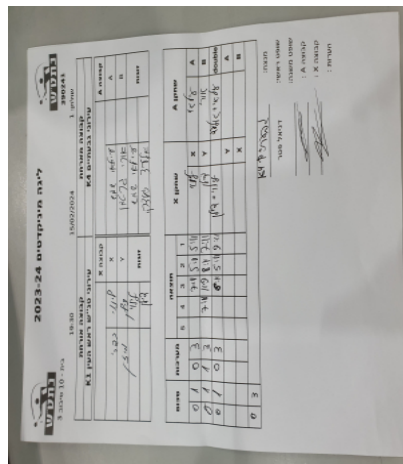

ליגה מיניקדטים 2023-24

בית 10 שלב א - סיבוב 3

390241

19:30

15/02/2024

שולחן: 1

קבוצה אורחת			קבוצה מארחת		
עירוני טנ"ש ראש העין K1			עירוני גבעתיים K4		
עירוני טנ"ש ראש העין K1		קבוצה X	עירוני גבעתיים K4		קבוצה A
לינוי כפרי	8519	X	עילאי שמש	8501	A
דילן מיזן	8562	Y	אורי גרטמן	7469	B
לינוי כפרי	8519	זוגות	עילאי שמש	8501	זוגות
דילן מיזן	8562		אלעד זלוסקי	6373	

סכום	מערכות	תוצאה					שחקן X		שחקן A			
		5	4	3	2	1						
0	1	0	3			7/11	5/11	5/11	לינוי כפרי	X	עילאי שמש	A
0	2	1	3		7/11	11/9	8/11	7/11	דילן מיזן	Y	אורי גרטמן	B
0	3	0	3			8/11	5/11	9/11	ל כפרי/ד מיזן	Db	ע שמש/א זלוסקי	Db
									דילן מיזן	Y	עילאי שמש	A
									לינוי כפרי	X	אורי גרטמן	B
0	3											