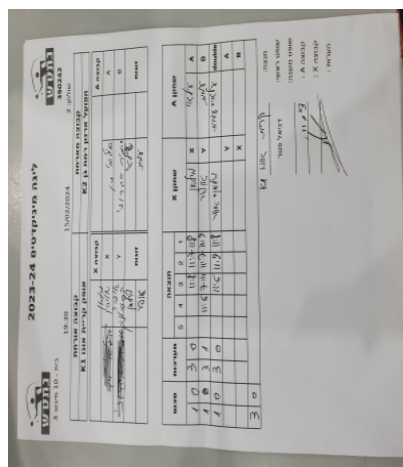

בית 10 שלב א - סיבוב 3

390242

19:30

15/02/2024

שולחן: 2

קבוצה אורחת				קבוצה מארחת			
אופק קריית אונו K1				הפועל ארנון רמת גן K2			
אופק קריית אונו K1		קבוצה X		הפועל ארנון רמת גן K2		קבוצה A	
מילאן אליהו	9228	X		אילעאי חן	8554	A	
אופיר קפיטולניק	9064	Y		עמית אהרוני	8843	B	
מילאן אליהו	9228	זוגות		אילעאי חן	8554	זוגות	
אופיר קפיטולניק	9064			עמית אהרוני	8843		

סכום	מערכות	תוצאה					שחקן X		שחקן A				
		5	4	3	2	1							
1	0	3	0			11/8	11/7	11/8	מילאן אליהו	X	אילעאי חן	A	
2	0	3	1			11/6	7/11	11/7	11/9	אופיר קפיטולניק	Y	עמית אהרוני	B
3	0	3	0			11/6	11/9	11/8	מ אליהו/א קפיטולניק	Db	א חן/ע אהרוני	Db	
									אופיר קפיטולניק	Y	אילעאי חן	A	
									מילאן אליהו	X	עמית אהרוני	B	
3	0												

מנצח: אופק קריית אונו K1
 שופט ראשי: דניאל פטר
 שופט משנה: _____
 קבוצה A: הפועל ארנון רמת גן K2
 קבוצה X: אופק קריית אונו K1
 הערות: