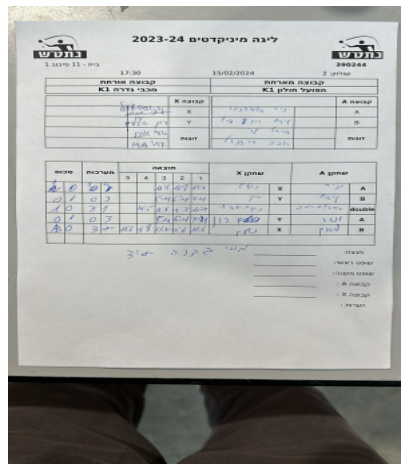

בית 11 שלב א - סיבוב 1

390244

17:30

15/02/2024

שולחן: 2

קבוצה אורחת			קבוצה מארחת		
מכבי גדרה K1			הפועל חולון K1		
מכבי גדרה K1		קבוצה X	הפועל חולון K1		קבוצה A
נועם ארבל	8506	X	יביר אלמוזנינו	9051	A
רון שטילרמן	9422	Y	ליאם רודף שלום	8893	B
נועם ארבל	8506	זוגות	אראל לוי	9413	זוגות
איתי מנחם	9423		אביב רוזנטל	9009	

סכום	מערכות	תוצאה					שחקן X		שחקן A			
		5	4	3	2	1						
1	0	3	0			11/6	11/8	11/7	נועם ארבל	X	יביר אלמוזנינו	A
1	1	0	3			5/11	6/11	7/11	רון שטילרמן	Y	ליאם רודף שלום	B
2	1	3	1		11/5	6/11	11/7	11/7	נ ארבל/א מנחם	Db	א לוי/א רוזנטל	Db
2	2	0	3			5/11	6/11	7/11	רון שטילרמן	Y	יביר אלמוזנינו	A
3	2	3	2	11/6	8/11	11/7	6/11	11/6	נועם ארבל	X	ליאם רודף שלום	B
3	2											