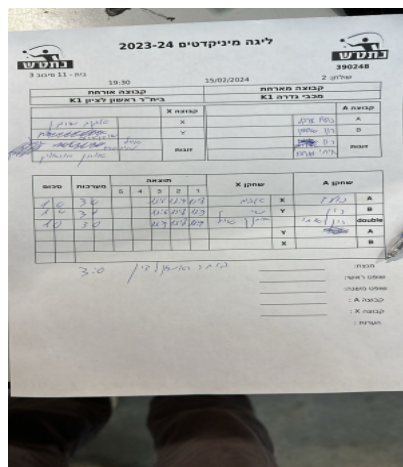

בית 11 שלב א - סיבוב 3

390248

19:30

15/02/2024

שולחן: 2

קבוצה אורחת			קבוצה מארחת		
בית"ר ראשון לציון K1			מכבי גדרה K1		
בית"ר ראשון לציון K1		קבוצה X	מכבי גדרה K1		קבוצה A
4444 4444	8210	X	נועם ארבל	8506	A
44444 44	8789	Y	רון שטילרמן	9422	B
אייל נתיב החיים	8892	זוגות	רון שטילרמן	9422	זוגות
איתן כהן מיכאלוב	9177		איתי מנחם	9423	

סכום	מערכות	תוצאה					שחקן X		שחקן A			
		5	4	3	2	1						
1	0	3	0			11/6	11/7	11/8	אביב שרמן	X	נועם ארבל	A
2	0	3	0			11/6	11/8	11/9	שי אטיאס	Y	רון שטילרמן	B
3	0	3	0			11/9	11/8	11/7	א נתיב החיים/א כהן מיכאלוב	Db	ר שטילרמן/א מנחם	Db
									שי אטיאס	Y	נועם ארבל	A
									אביב שרמן	X	רון שטילרמן	B
3	0											