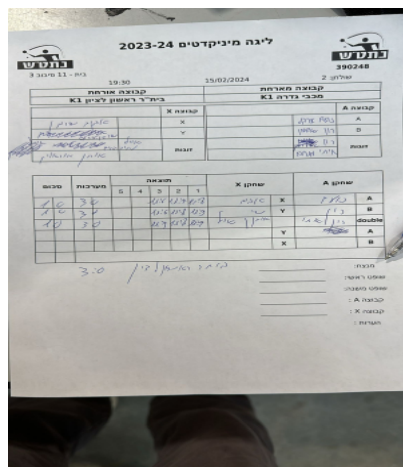

בית 11 שלב א - סיבוב 3

390248

19:30

15/02/2024

שולחן: 2

קבוצה אורחת			קבוצה מארחת		
בית"ר ראשון לציון K1			מכבי גדרה K1		
בית"ר ראשון לציון K1		קבוצה X	מכבי גדרה K1		קבוצה A
אביב שרמן	8210	X	נועם ארבל	8506	A
שי אטיאס	8789	Y	רון שטילרמן	9422	B
אייל נתיב החיים	8892	זוגות	רון שטילרמן	9422	זוגות
איתן כהן מיכאלוב	9177		איתי מנחם	9423	

סכום	מערכות	תוצאה					שחקן X		שחקן A			
		5	4	3	2	1						
1	0	3	0			11/6	11/7	11/8	אביב שרמן	X	נועם ארבל	A
2	0	3	0			11/6	11/8	11/9	שי אטיאס	Y	רון שטילרמן	B
3	0	3	0			11/9	11/8	11/7	א נתיב החיים/א כהן מיכאלוב	Db	רון שטילרמן/א מנחם	Db
									שי אטיאס	Y	נועם ארבל	A
									אביב שרמן	X	רון שטילרמן	B
3	0											