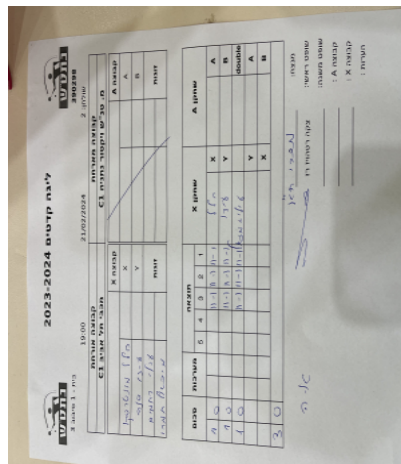

בית 1 שלב א - סיבוב 3

390298

19:00

21/02/2024

שולחן: 2

| קבוצה אורחת     |      |         | קבוצה מארחת             |      |         |
|-----------------|------|---------|-------------------------|------|---------|
| מכבי תל אביב C1 |      |         | מ. טנ"ש ויקטור נתניה C1 |      |         |
| מכבי תל אביב C1 |      | קבוצה X | מ. טנ"ש ויקטור נתניה C1 |      | קבוצה A |
| הלל מונטרסקו    | 9176 | X       | שם:                     | ת"ז: | A       |
| עדו סנה         | 9157 | Y       | שם:                     | ת"ז: | B       |
| עילי רחמים      | 7239 | זוגות   |                         | 0    | זוגות   |
| מיכאל תמרי      | 5928 |         |                         | 0    |         |

| סכום | מערכות | תוצאה |   |   |   |      | שחקן X |      | שחקן A         |    |    |
|------|--------|-------|---|---|---|------|--------|------|----------------|----|----|
|      |        | 5     | 4 | 3 | 2 | 1    |        |      |                |    |    |
| 1    | 0      | 3     | 0 |   |   | 11/1 | 11/1   | 11/1 | הלל מונטרסקו   | X  | A  |
| 2    | 0      | 3     | 0 |   |   | 11/1 | 11/1   | 11/1 | עדו סנה        | Y  | B  |
| 3    | 0      | 3     | 0 |   |   | 11/1 | 11/1   | 11/1 | ע רחמים/מ תמרי | Db | Db |
|      |        |       |   |   |   |      |        |      | עדו סנה        | Y  | A  |
|      |        |       |   |   |   |      |        |      | הלל מונטרסקו   | X  | B  |
| 3    | 0      |       |   |   |   |      |        |      |                |    |    |