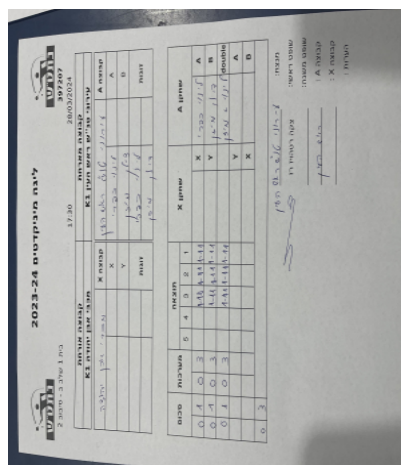

בית 1 שלב ב - סיבוב 2

397207

17:30

28/03/2024

קבוצה אורחת				קבוצה מארחת			
מכבי אבן יהודה K1				עירוני טנ"ש ראש העין K1			
מכבי אבן יהודה K1		קבוצה X		עירוני טנ"ש ראש העין K1		קבוצה A	
שם:	ת"ז:	X		לינוי כפרי	8519	A	
שם:	ת"ז:	Y		דילן מיזן	8562	B	
	0	זוגות		לינוי כפרי	8519	זוגות	
	0			דילן מיזן	8562		

סכום	מערכות	תוצאה					שחקן X	שחקן A				
		5	4	3	2	1						
0	1	0	3			1/11	1/11	1/11	X	לינוי כפרי	A	
0	2	0	3			1/11	1/11	1/11	Y	דילן מיזן	B	
0	3	0	3			1/11	1/11	1/11	/	Db	ל כפרי/ד מיזן	Db
									Y	לינוי כפרי	A	
									X	דילן מיזן	B	
0	3											