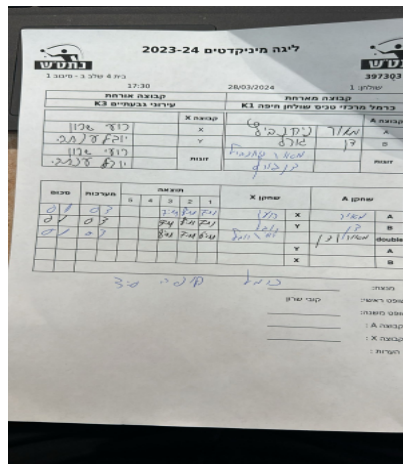

בית 4 שלב ב - סיבוב 1

397303

17:30

28/03/2024

שולחן: 1

קבוצה אורחת				קבוצה מארחת			
עירוני גבעתיים K3				כרמל מרכזי טניס שולחן חיפה K1			
עירוני גבעתיים K3		קבוצה X		כרמל מרכזי טניס שולחן חיפה K1		קבוצה A	
4444 4444	8538	X		מאור ניחנביץ	5782	A	
444444 444444	8618	Y		דן גורל	7200	B	
רועי שרון	8538	זוגות		מאור ניחנביץ	5782	זוגות	
יובל ענתבי	8618			דן גורל	7200		

סכום	מערכות	תוצאה					שחקן X	שחקן A				
		5	4	3	2	1						
0	1	0	3			7/11	8/11	7/11	רועי שרון	X	מאור ניחנביץ	A
0	2	0	3			9/11	8/11	7/11	יובל ענתבי	Y	דן גורל	B
0	3	0	3			8/11	7/11	6/11	ר שרון/י ענתבי	Db	מ ניחנביץ/ד גורל	Db
									יובל ענתבי	Y	מאור ניחנביץ	A
									רועי שרון	X	דן גורל	B
0	3											