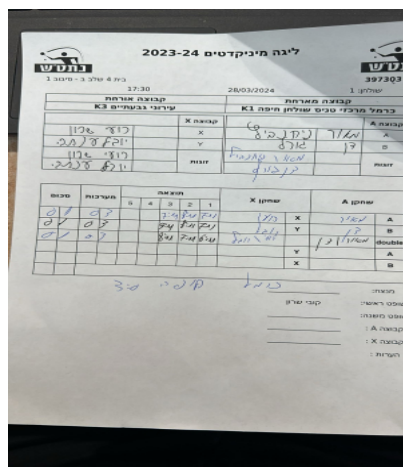

בית 4 שלב ב - סיבוב 1

397303

17:30

28/03/2024

שולחן: 1

קבוצה אורחת			קבוצה מארחת		
עירוני גבעתיים K3			כרמל מרכזי טניס שולחן חיפה K1		
עירוני גבעתיים K3		קבוצה X	כרמל מרכזי טניס שולחן חיפה K1		קבוצה A
רועי שרון	8538	X	מאור ניחנביץ	5782	A
יובל ענתבי	8618	Y	דן גורל	7200	B
רועי שרון	8538	זוגות	מאור ניחנביץ	5782	זוגות
יובל ענתבי	8618		דן גורל	7200	

סכום	מערכות	תוצאה					שחקן X	שחקן A				
		5	4	3	2	1						
0	1	0	3			7/11	8/11	7/11	רועי שרון	X	מאור ניחנביץ	A
0	2	0	3			9/11	8/11	7/11	יובל ענתבי	Y	דן גורל	B
0	3	0	3			8/11	7/11	6/11	ר שרון/י ענתבי	Db	מ ניחנביץ/ד גורל	Db
									יובל ענתבי	Y	מאור ניחנביץ	A
									רועי שרון	X	דן גורל	B
0	3											