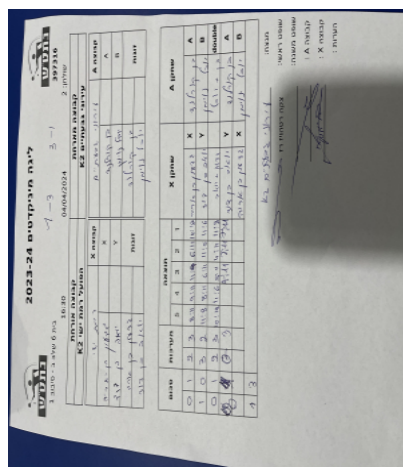

בית 6 שלב ב - סיבוב 1

397316

16:30

04/04/2024

שולחן: 2

קבוצה אורחת			קבוצה מארחת		
הפועל רמת ישי K2			עירוני גבעתיים K2		
הפועל רמת ישי K2		קבוצה X	עירוני גבעתיים K2		קבוצה A
4444 44 444444	7428	X	בן קורלנד	6970	A
4444 44 444444	8469	Y	יובל נוימן	6931	B
גדעון בן אריה	7428	זוגות	בן קורלנד	6970	זוגות
יואב בן דוד	8469		יובל נוימן	6931	

סכום	מערכות	תוצאה					שחקן X		שחקן A			
		5	4	3	2	1						
0	1	2	3	8/11	9/11	11/9	6/11	14/12	גדעון בן אריה	X	בן קורלנד	A
1	1	3	2	11/8	8/11	6/11	11/5	11/6	יואב בן דוד	Y	יובל נוימן	B
1	2	2	3	10/12	11/6	5/11	4/11	11/8	ג בן אריה/י בן דוד	Db	ב קורלנד/י נוימן	Db
1	3	0	3			4/11	8/11	7/11	יואב בן דוד	Y	בן קורלנד	A
									גדעון בן אריה	X	יובל נוימן	B
1	3											