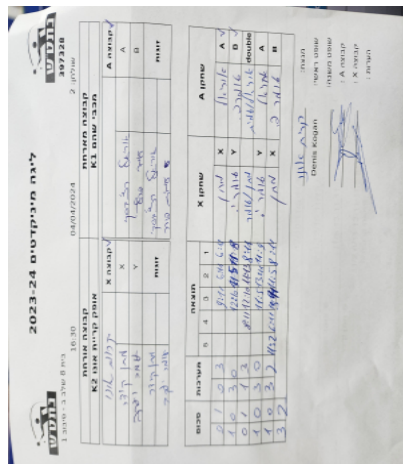

בית 8 שלב ב - סיבוב 1

397328

16:30

04/04/2024

שולחן: 2

קבוצה אורחת			קבוצה מארחת		
אופק קריית אונו K2			מכבי שהם K1		
אופק קריית אונו K2		קבוצה X	מכבי שהם K1		קבוצה A
מתן קידר	8536	X	אוריאל רצ'בסקי	7600	A
עומר יעקב	7670	Y	עומר פרץ	7622	B
מתן קידר	8536	זוגות	אוריאל רצ'בסקי	7600	זוגות
עומר יעקב	7670		עמית פורר	7601	

סכום	מערכות	תוצאה					שחקן X	שחקן A				
		5	4	3	2	1						
0	1	0	3			9/11	6/11	6/11	מתן קידר	X	אוריאל רצ'בסקי	A
1	1	3	0			12/10	11/5	11/8	עומר יעקב	Y	עומר פרץ	B
1	2	1	3		8/11	12/10	11/13	8/11	מ קידר/ע יעקב	Db	א רצ'בסקי/ע פורר	Db
2	2	3	0			11/5	13/11	11/9	עומר יעקב	Y	אוריאל רצ'בסקי	A
3	2	3	2	11/2	6/11	13/11	11/5	8/11	מתן קידר	X	עומר פרץ	B
3	2											