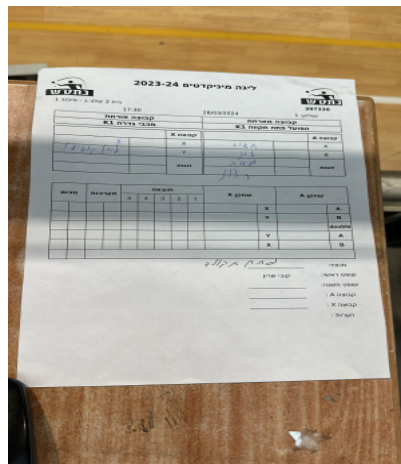

בית 2 שלב ב - סיבוב 1

397336

17:30

28/03/2024

שולחן: 1

קבוצה אורחת			קבוצה מארחת		
מכבי גדרה K1			הפועל פתח תקווה K1		
מכבי גדרה K1		קבוצה X	הפועל פתח תקווה K1		קבוצה A
שם:	ת"ז:	X	מאיה לוי	5559	A
שם:	ת"ז:	Y	דוד היילברונר	7490	B
	0	זוגות	מאיה לוי	5559	זוגות
	0		דוד היילברונר	7490	

סכום	מערכות	תוצאה					שחקן X	שחקן A			
		5	4	3	2	1					
0	1	0	0				0/0	X	מאיה לוי	A	
0	2	0	0				0/0	Y	דוד היילברונר	B	
0	3	0	0				0/0	/	Db	מ לוי/ד היילברונר	Db
								Y	מאיה לוי	A	
								X	דוד היילברונר	B	
0	3										