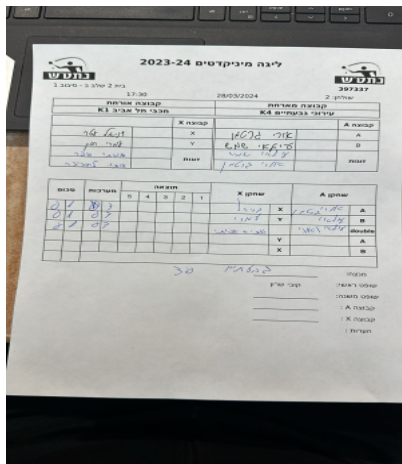

בית 2 שלב ב - סיבוב 1

397337

17:30

28/03/2024

שולחן: 2

קבוצה אורחת			קבוצה מארחת		
מכבי תל אביב K1			עירוני גבעתיים K4		
מכבי תל אביב K1		קבוצה X	עירוני גבעתיים K4		קבוצה A
9140	X	אורי גרטמן	7469	A	
9133	Y	עילאי שמש	8501	B	
9138	זוגות	אורי גרטמן	7469	זוגות	
9130		אורי גרטמן	7469		

סכום	מערכות	תוצאה					שחקן X		שחקן A			
		5	4	3	2	1						
0	1	0	3			5/11	6/11	7/11	דניאל עטר	X	אורי גרטמן	A
0	2	0	3			5/11	6/11	7/11	עמרי חזן	Y	עילאי שמש	B
0	3	0	3			5/11	6/11	7/11	א סופר/א לחוביצר	Db	א גרטמן/א גרטמן	Db
									עמרי חזן	Y	אורי גרטמן	A
									דניאל עטר	X	עילאי שמש	B
0	3											

מנצח: עירוני גבעתיים K4
שופט ראשי: קובי שרון
שופט משנה: _____
קבוצה A: עירוני גבעתיים K4
קבוצה X: מכבי תל אביב K1
הערות: