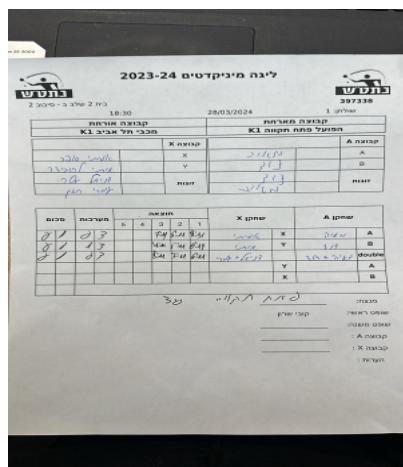

בית 2 שלב ב - סיבוב 2

397338

18:30

28/03/2024

שולחן: 1

קבוצה אורחת			קבוצה מארחת		
מכבי תל אביב K1			הפועל פתח תקווה K1		
מכבי תל אביב K1		קבוצה X	הפועל פתח תקווה K1		קבוצה A
9138	X	מאיה לוי	5559	A	
9130	Y	דוד היילברונר	7490	B	
דניאל עטר	9140	זוגות	מאיה לוי	5559	זוגות
עמרי חזן	9133		דוד היילברונר	7490	

סכום	מערכות	תוצאה					שחקן X		שחקן A			
		5	4	3	2	1						
0	1	0	3			7/11	6/11	8/11	אמיתי סופר	X	מאיה לוי	A
0	2	0	3			4/11	5/11	6/11	איתי לחוביצר	Y	דוד היילברונר	B
0	3	0	3			8/11	7/11	6/11	ד עטר/ע חזן	Db	מ לוי/ד היילברונר	Db
									איתי לחוביצר	Y	מאיה לוי	A
									אמיתי סופר	X	דוד היילברונר	B
0	3											