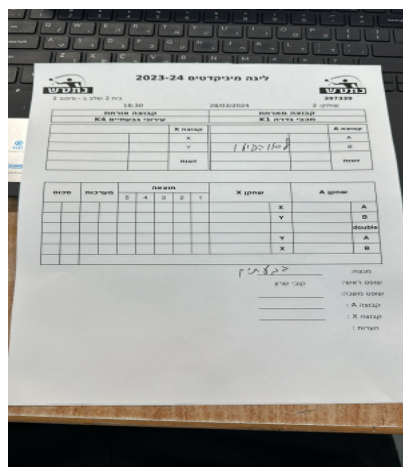

בית 2 שלב ב - סיבוב 2

397339

18:30

28/03/2024

שולחן: 2

קבוצה אורחת			קבוצה מארחת		
עירוני גבעתיים K4			מכבי גדרה K1		
עירוני גבעתיים K4		קבוצה X	מכבי גדרה K1		קבוצה A
אורי גרטמן	7469	X	שם:	ת"ז:	A
עילאי שמש	8501	Y	שם:	ת"ז:	B
עילאי שמש	8501	זוגות		0	זוגות
אורי גרטמן	7469			0	

סכום	מערכות	תוצאה					שחקן X	שחקן A	
		5	4	3	2	1			
1	0	0	0				אורי גרטמן	X	A
2	0	0	0				עילאי שמש	Y	B
3	0	0	0				ע שמש/א גרטמן	Db	/ Db
							עילאי שמש	Y	A
							אורי גרטמן	X	B
3	0								

מנצח: עירוני גבעתיים K4
שופט ראשי: קובי שרון
שופט משנה: _____
קבוצה A: מכבי גדרה K1
קבוצה X: עירוני גבעתיים K4
הערות: