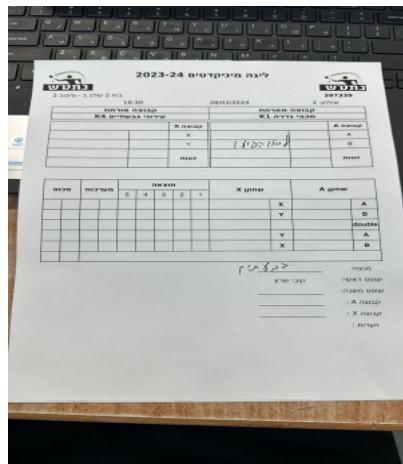

בית 2 שלב ב - סיבוב 2

397339

18:30

28/03/2024

שולחן: 2

קבוצה אורחת			קבוצה מארחת		
עירוני גבעתיים K4			מכבי גדרה K1		
עירוני גבעתיים K4		קבוצה X	מכבי גדרה K1		קבוצה A
7469	X	שם:	ת"ז:	A	
8501	Y	שם:	ת"ז:	B	
עילאי שמש	8501	זוגות	0	זוגות	
אורי גרטמן	7469		0		

סכום	מערכות	תוצאה					שחקן X		שחקן A		
		5	4	3	2	1					
1	0	0	0				0/0	אורי גרטמן	X		A
2	0	0	0				0/0	עילאי שמש	Y		B
3	0	0	0				0/0	ע שמש/א גרטמן	Db	/	Db
								עילאי שמש	Y		A
								אורי גרטמן	X		B
3	0										

מנצח: עירוני גבעתיים K4
שופט ראשי: קובי שרון
שופט משנה: _____
קבוצה A: מכבי גדרה K1
קבוצה X: עירוני גבעתיים K4
הערות: