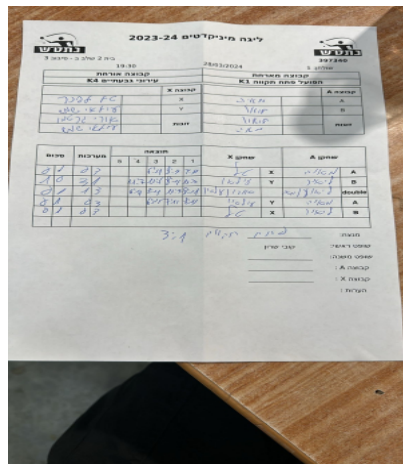

בית 2 שלב ב - סיבוב 3

397340

19:30

28/03/2024

שולחן: 1

קבוצה אורחת			קבוצה מארחת		
עירוני גבעתיים K4			הפועל פתח תקווה K1		
עירוני גבעתיים K4		קבוצה X	הפועל פתח תקווה K1		קבוצה A
טל לפינר	7685	X	מאיה לוינ	5559	A
עילאי שמש	8501	Y	ליאור פריידברג	7432	B
אורי גרטמן	7469	זוגות	ליאור פריידברג	7432	זוגות
עילאי שמש	8501		מאיה לוינ	5559	

סכום	מערכות	תוצאה					שחקן X		שחקן A			
		5	4	3	2	1						
0	1	0	3			6/11	8/11	7/11	טל לפינר	X	מאיה לוינ	A
1	1	3	1			11/7	11/6	8/11	עילאי שמש	Y	ליאור פריידברג	B
1	2	1	3			6/11	8/11	11/7	א גרטמן/ע שמש	Db	ל פריידברג/מ לוינ	Db
1	3	0	3			6/11	7/11	8/11	עילאי שמש	Y	מאיה לוינ	A
									טל לפינר	X	ליאור פריידברג	B
1	3											