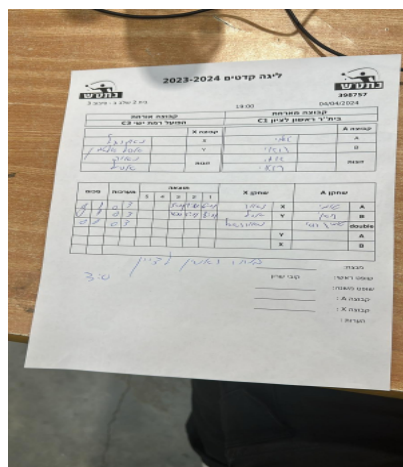

| קבוצה אורחת | | | קבוצה מארחת | | |
|------------------|------|---------|----------------------|------|---------|
| הפועל רמת ישי C3 | | | בית"ר ראשון לציון C1 | | |
| הפועל רמת ישי C3 | | קבוצה X | בית"ר ראשון לציון C1 | | קבוצה A |
| 4444 | 7145 | X | טומי גרינפלד | 4167 | A |
| 444444 | 5916 | Y | רואי איציק | 7029 | B |
| נאור גל | 7145 | זוגות | טומי גרינפלד | 4167 | זוגות |
| אסף אלטמן | 5916 | | רואי איציק | 7029 | |

| סכום | מערכות | תוצאה | | | | | שחקן X | | שחקן A | | | |
|------|--------|-------|---|---|---|------|--------|------|--------------|----|-------------------|----|
| | | 5 | 4 | 3 | 2 | 1 | | | | | | |
| 0 | 1 | 0 | 3 | | | 5/11 | 7/11 | 6/11 | נאור גל | X | טומי גרינפלד | A |
| 0 | 2 | 0 | 3 | | | 4/11 | 5/11 | 8/11 | אסף אלטמן | Y | רואי איציק | B |
| 0 | 3 | 0 | 3 | | | 5/11 | 6/11 | 7/11 | נ גל/א אלטמן | Db | ט גרינפלד/ר איציק | Db |
| | | | | | | | | | אסף אלטמן | Y | טומי גרינפלד | A |
| | | | | | | | | | נאור גל | X | רואי איציק | B |
| 0 | 3 | | | | | | | | | | | |