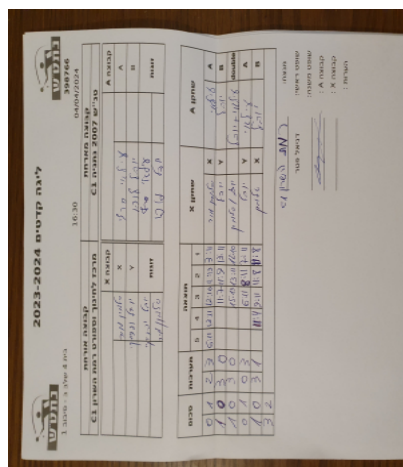

בית 4 שלב ב - סיבוב 1

398766

16:30

04/04/2024

קבוצה אורחת			קבוצה מארחת		
מרכז לחינוך וספורט רמת השרון C1			טני"ש 2007 נתניה C1		
קבוצה X		מרכז לחינוך וספורט רמת השרון C1	קבוצה A		טני"ש 2007 נתניה C1
9063	X	עילאי סרף	7546	A	
8145	Y	יובל לופו	7607	B	
8145	זוגות	עילאי סרף	7546	זוגות	
9063		יובל לופו	7607		

סכום	מערכות	תוצאה					שחקן X		שחקן A			
		5	4	3	2	1						
0	1	2	3	6/11	13/11	12/10	11/13	3/11	טלמון מור	X	עילאי סרף	A
1	1	3	0			11/7	11/9	13/11	יובל ופנירסקי	Y	יובל לופו	B
2	1	3	0			15/13	13/11	12/10	יובל ופנירסקי/טלמון מור	Db	ע סרף/יובל לופו	Db
2	2	0	3			6/11	8/11	7/11	יובל ופנירסקי	Y	עילאי סרף	A
3	2	3	1		11/4	9/11	11/8	11/8	טלמון מור	X	יובל לופו	B
3	2											