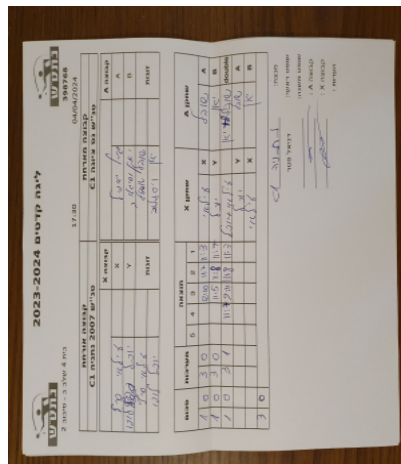

בית 4 שלב ב - סיבוב 2

398768

17:30

04/04/2024

קבוצה אורחת			קבוצה מארחת		
טנ"ש 2007 נתניה C1			טנ"ש נס ציונה C1		
טנ"ש 2007 נתניה C1		קבוצה X	טנ"ש נס ציונה C1		קבוצה A
עילאי סרף	7546	X	שובל טופול	8261	A
יובל לופו	7607	Y	יאן ויזגלוב	8620	B
עילאי סרף	7546	זוגות	שובל טופול	8261	זוגות
יובל לופו	7607		יאן ויזגלוב	8620	

סכום	מערכות	תוצאה					שחקן X		שחקן A			
		5	4	3	2	1						
1	0	3	0			12/10	11/7	11/3	עילאי סרף	X	שובל טופול	A
2	0	3	0			11/5	11/8	11/7	יובל לופו	Y	יאן ויזגלוב	B
3	0	3	1		11/7	9/11	11/8	11/3	ע סרף/י לופו	Db	ש טופול/י ויזגלוב	Db
									יובל לופו	Y	שובל טופול	A
									עילאי סרף	X	יאן ויזגלוב	B
3	0											