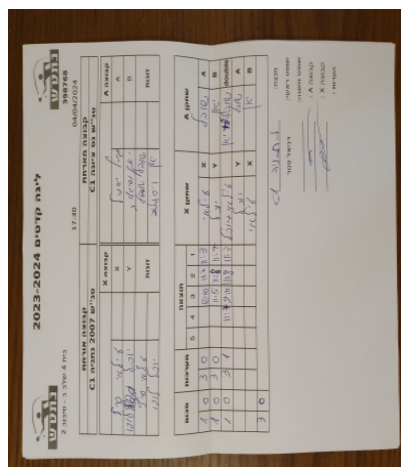

בית 4 שלב ב - סיבוב 2

398768

17:30

04/04/2024

קבוצה אורחת			קבוצה מארחת		
טנ"ש 2007 נתניה C1			טנ"ש נס ציונה C1		
טנ"ש 2007 נתניה C1		קבוצה X	טנ"ש נס ציונה C1		קבוצה A
444 444444	7546	X	שובל טופול	8261	A
44444 44444	7607	Y	יאן ויזגלוב	8620	B
עילאי סרף	7546	זוגות	שובל טופול	8261	זוגות
יובל לופו	7607		יאן ויזגלוב	8620	

סכום	מערכות	תוצאה					שחקן X		שחקן A			
		5	4	3	2	1						
1	0	3	0			12/10	11/7	11/3	עילאי סרף	X	שובל טופול	A
2	0	3	0			11/5	11/8	11/7	יובל לופו	Y	יאן ויזגלוב	B
3	0	3	1		11/7	9/11	11/8	11/3	ע סרף/י לופו	Db	ש טופולי/י ויזגלוב	Db
									יובל לופו	Y	שובל טופול	A
									עילאי סרף	X	יאן ויזגלוב	B
3	0											