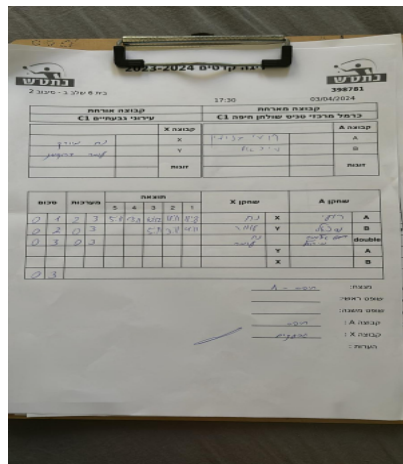

בית 6 שלב ב - סיבוב 2

398781

17:30

03/04/2024

קבוצה אורחת			קבוצה מארחת		
עירוני גבעתיים C1			כרמל מרכזי טניס שולחן חיפה C1		
עירוני גבעתיים C1		קבוצה X	כרמל מרכזי טניס שולחן חיפה C1		קבוצה A
44444444	8539	X	רועי בניימין	3737	A
44444444	8498	Y	מיכאל רבינוביץ	5611	B
נח מירק	8539	זוגות	רועי בניימין	3737	זוגות
עומר דרוקמן	8498		מיכאל רבינוביץ	5611	

סכום	מערכות	תוצאה					שחקן X		שחקן A			
		5	4	3	2	1						
0	1	2	3	5/11	13/11	10/12	4/11	11/8	נח מירק	X	רועי בניימין	A
0	2	0	3			5/11	3/11	4/11	עומר דרוקמן	Y	מיכאל רבינוביץ	B
0	3	0	3			7/11	8/11	8/11	נח מירק/ע דרוקמן	Db	ר בניימין/מ רבינוביץ	Db
									עומר דרוקמן	Y	רועי בניימין	A
									נח מירק	X	מיכאל רבינוביץ	B
0	3											