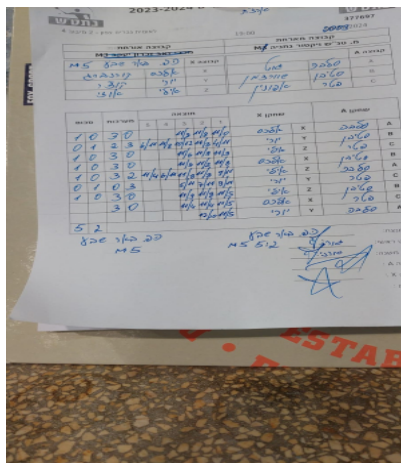

קבוצה אורחת			קבוצה מארחת		
הפועל טנ"ש באר שבע M5			מ. טנ"ש ויקטור נתניה M1		
הפועל טנ"ש באר שבע M5		קבוצה X	מ. טנ"ש ויקטור נתניה M1		קבוצה A
אלכס קרנברג	974	X	סלבה גוט	6885	A
יורי קוצ'ר	2049	Y	סטיבן שוורצמן	2693	B
עיליי עוזי	6666	Z	פטר אפונין	7174	C

סכום	מערכות	תוצאה					שחקן X		שחקן A			
		5	4	3	2	1						
1	0	3	0			11/8	11/8	11/1	אלכס קרנברג	X	סלבה גוט	A
1	1	2	3	6/11	11/8	10/12	11/8	4/11	יורי קוצ'ר	Y	סטיבן שוורצמן	B
2	1	3	0			11/6	11/9	11/9	עיליי עוזי	Z	פטר אפונין	C
3	1	3	0			11/9	11/2	11/8	אלכס קרנברג	X	סטיבן שוורצמן	B
4	1	3	2	11/4	6/11	11/8	11/8	9/11	עיליי עוזי	Z	סלבה גוט	A
4	2	0	3			5/11	7/11	9/11	יורי קוצ'ר	Y	פטר אפונין	C
5	2	3	0			11/9	11/8	11/5	עיליי עוזי	Z	סטיבן שוורצמן	B
									אלכס קרנברג	X	פטר אפונין	C
									יורי קוצ'ר	Y	סלבה גוט	A
5	2											