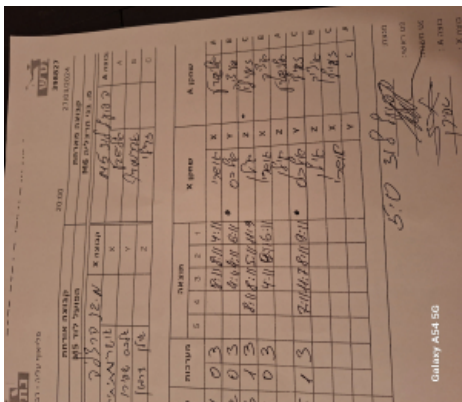

פלייאוף עליה - רבע גמר

398827

20:00

27/03/2024

קבוצה אורחת		קבוצה מארחת	
הפועל לוד M5		בני הרצליה M6	
קבוצה X		קבוצה A	
7523	X	אלישבע גבריאלוב	4851 A
4102	Y	יצחק אברמוביץ	1112 B
322	Z	דן זיילי	2229 C

סכום	מערכות	תוצאה					שחקן X		שחקן A			
		5	4	3	2	1						
0	1	0	3			4/11	8/11	8/11	אושרי מתיתיה	X	אלישבע גבריאלוב	A
0	2	0	3			6/11	4/11	4/11	אלכסנדר שפירו	Y	יצחק אברמוביץ	B
0	3	1	3			8/11	8/11	5/11 11/9	אילן דרמון	Z	דן זיילי	C
0	4	0	3			6/11	8/11	4/11	אושרי מתיתיה	X	יצחק אברמוביץ	B
0	5	1	3			8/11	11/7	8/11 9/11	אילן דרמון	Z	אלישבע גבריאלוב	A
									אלכסנדר שפירו	Y	דן זיילי	C
									אילן דרמון	Z	יצחק אברמוביץ	B
									אושרי מתיתיה	X	דן זיילי	C
									אלכסנדר שפירו	Y	אלישבע גבריאלוב	A
0	5											

מנצח: הפועל לוד M5
 שופט ראשי: יורי פודובני
 שופט משנה: הפועל לוד M5
 קבוצה A: בני הרצליה M6
 קבוצה X: הערות: