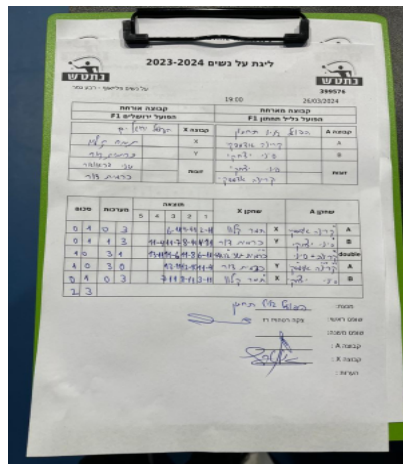

ליגת על נשים 2023-2024

על נשים פלייאוף - רבע גמר

399576

19:00

26/03/2024

קבוצה אורחת			קבוצה מארחת		
הפועל ירושלים F1			הפועל גליל תחתון F1		
הפועל ירושלים F1		קבוצה X	הפועל גליל תחתון F1		קבוצה A
4444 4444	7151	X	קרינה אדמסקי	1043	A
4444 444444	1096	Y	סיני יצחקי	1053	B
שני גראואר חן	515	זוגות	סיני יצחקי	1053	זוגות
כרמית דור	1096		קרינה אדמסקי	1043	

סכום	מערכות	תוצאה					שחקן X	שחקן A				
		5	4	3	2	1						
0	1	0	3			6/11	4/11	1/11	תמר קלון	X	קרינה אדמסקי	A
0	2	2	3	6/11	11/4	11/7	8/11	4/11	כרמית דור	Y	סיני יצחקי	B
1	2	3	1		13/11	11/6	11/8	6/11	ש גראואר חן/כ דור	Db	ס יצחקי/ק אדמסקי	Db
2	2	3	0			11/9	12/10	11/4	כרמית דור	Y	קרינה אדמסקי	A
2	3	0	3			7/11	8/11	3/11	תמר קלון	X	סיני יצחקי	B
2	3											