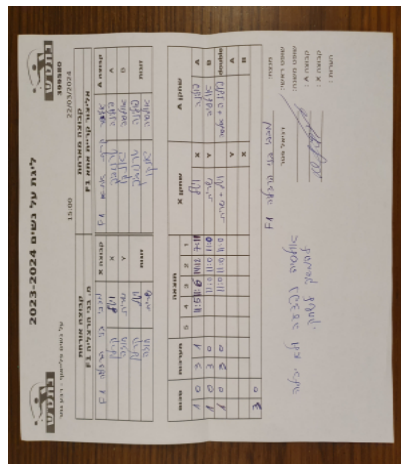

על נשים פלייאוף - רבע גמר

399580

15:00

22/03/2024

קבוצה אורחת			קבוצה מארחת		
בני הרצליה F1			אליצור קריית אתא F1		
בני הרצליה F1		קבוצה X	אליצור קריית אתא F1		קבוצה A
44444 44444	1033	X	פולינה טרנוביך	4286	A
44444 44444	1115	Y	אולסיה יאנקו	1986	B
ויטל קרלין	1033	זוגות	פולינה טרנוביך	4286	זוגות
שרית חוזה	1115		אולסיה יאנקו	1986	

סכום	מערכות	תוצאה					שחקן X		שחקן A			
		5	4	3	2	1						
1	0	3	1		11/5	11/6	14/12	7/11	ויטל קרלין	X	פולינה טרנוביך	A
2	0	3	0			11/0	11/0	11/0	שרית חוזה	Y	אולסיה יאנקו	B
3	0	3	0			11/0	11/0	11/0	ויטל קרלין/שרית חוזה	Db	פ. טרנוביך/א. יאנקו	Db
									שרית חוזה	Y	פולינה טרנוביך	A
									ויטל קרלין	X	אולסיה יאנקו	B
3	0											