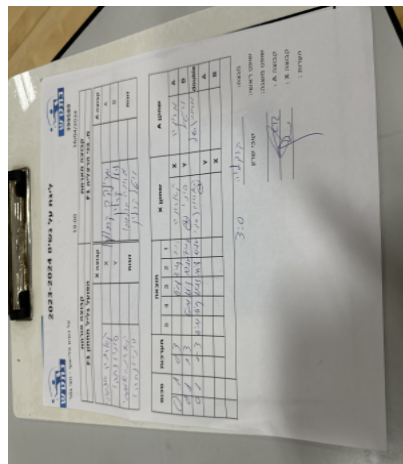

קבוצה אורחת			קבוצה מארחת		
הפועל גליל תחתון F1			בני הרצליה F1		
הפועל גליל תחתון F1		קבוצה X	בני הרצליה F1		קבוצה A
קרינה אדמסקי	1043	X	מרינה קרבצנקו	1692	A
סיני יצחקי	1053	Y	ויטל קרלין	1033	B
סיני יצחקי	1053	זוגות	מרינה קרבצנקו	1692	זוגות
קרינה אדמסקי	1043		ויטל קרלין	1033	

סכום	מערכות	תוצאה					שחקן X		שחקן A			
		5	4	3	2	1						
0	1	0	3			6/11	3/11	2/11	קרינה אדמסקי	X	מרינה קרבצנקו	A
0	2	1	3		5/11	11/3	10/12	7/11	סיני יצחקי	Y	ויטל קרלין	B
0	3	2	3	6/11	11/9	11/13	11/8	10/12	סיני יצחקי/קרינה אדמסקי	Db	מרינה קרבצנקו/ויטל קרלין	Db
									סיני יצחקי	Y	מרינה קרבצנקו	A
									קרינה אדמסקי	X	ויטל קרלין	B
0	3											