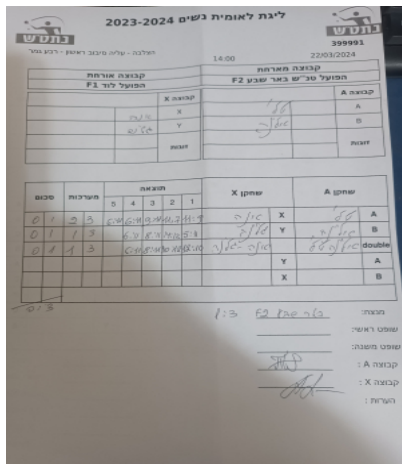

# ליגת לאומית נשים 2023-2024

הצלבה - עליה סיבוב ראשון - רבע גמר

399991

14:00

22/03/2024

קבוצה אורחת			קבוצה מארחת		
הפועל לוד F3			הפועל טנ"ש באר שבע F2		
הפועל לוד F3		קבוצה X	הפועל טנ"ש באר שבע F2		קבוצה A
☐☐☐☐☐☐☐☐☐☐	2982	X	טלי בלץ	1063	A
☐☐☐☐☐☐☐☐☐☐	1726	Y	אלינה לנצמן	1399	B
אנה ליטמן	2982	זוגות	טלי בלץ	1063	זוגות
גלינה ריבצין	1726		אלינה לנצמן	1399	

סכום	מערכות	תוצאה					שחקן X		שחקן A			
		5	4	3	2	1						
0	1	2	3	6/11	6/11	9/11	11/7	11/9	אנה ליטמן	X	טלי בלץ	A
0	2	1	3		6/11	8/11	14/12	5/11	גלינה ריבצין	Y	אלינה לנצמן	B
0	3	1	3		6/11	8/11	10/12	12/10	א ליטמן/ג ריבצין	Db	ט בלץ/א לנצמן	Db
									גלינה ריבצין	Y	טלי בלץ	A
									אנה ליטמן	X	אלינה לנצמן	B
0	3											