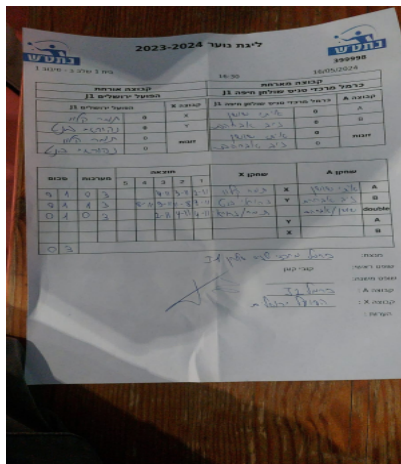

בית 1 שלב ב - סיבוב 3

399998

18:30

16/05/2024

קבוצה אורחת			קבוצה מארחת		
הפועל ירושלים J1			כרמל מרכזי טניס שולחן חיפה J1		
הפועל ירושלים J1		קבוצה X	כרמל מרכזי טניס שולחן חיפה J1		קבוצה A
4444 4444	7151	X	איתי שושן	2625	A
4444 44444444	7528	Y	ניב אברהם	5595	B
תמר קלון	7151	זוגות	איתי שושן	2625	זוגות
נהוראי בנט	7528		ניב אברהם	5595	

סכום	מערכות	תוצאה					שחקן X		שחקן A				
		5	4	3	2	1							
0	1	0	3			4/11	3/11	2/11	תמר קלון	X	איתי שושן	A	
0	2	1	3			8/11	9/11	11/8	7/11	נהוראי בנט	Y	ניב אברהם	B
0	3	0	3			2/11	4/11	4/11	ת קלון/נ בנט	Db	א שושן/נ אברהם	Db	
									נהוראי בנט	Y	איתי שושן	A	
									תמר קלון	X	ניב אברהם	B	
0	3												