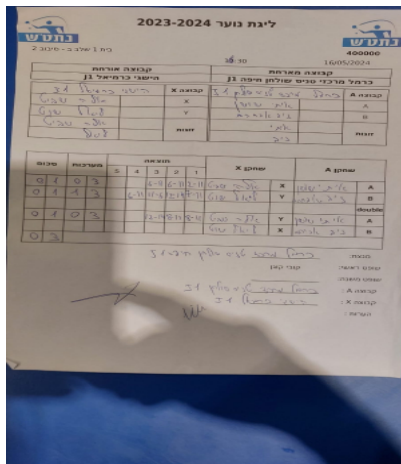

בית 1 שלב ב - סיבוב 2

400000

17:30

16/05/2024

קבוצה אורחת			קבוצה מארחת		
הישגי כרמיאל J1			כרמל מרכזי טניס שולחן חיפה J1		
הישגי כרמיאל J1		קבוצה X	כרמל מרכזי טניס שולחן חיפה J1		קבוצה A
4444 4444	2916	X	איתי שושן	2625	A
4444 4444	2944	Y	ניב אברהם	5595	B
אלה שביט	2916	זוגות	איתי שושן	2625	זוגות
ליאל שוט	2944		ניב אברהם	5595	

סכום	מערכות	תוצאה					שחקן X		שחקן A			
		5	4	3	2	1						
0	1	0	3			6/11	6/11	2/11	אלה שביט	X	איתי שושן	A
0	2	1	3		6/11	11/6	12/14	7/11	ליאל שוט	Y	ניב אברהם	B
0	3	0	3			12/14	8/11	8/11	א שביט/ל שוט	Db	א שושן/נ אברהם	Db
									ליאל שוט	Y	איתי שושן	A
									אלה שביט	X	ניב אברהם	B
0	3											