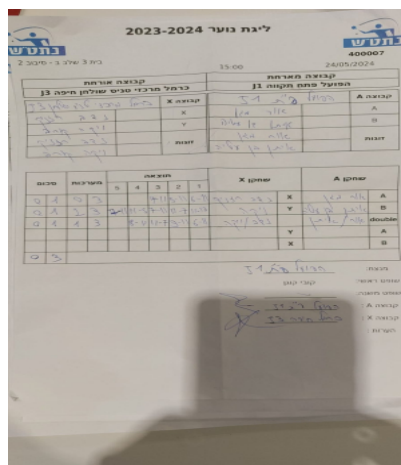

קבוצה אורחת			קבוצה מארחת		
כרמל מרכזי טניס שולחן חיפה J3			הפועל פתח תקווה J1		
כרמל מרכזי טניס שולחן חיפה J3		קבוצה X	הפועל פתח תקווה J1		קבוצה A
4455	X	אור מגן	6771	A	
7747	Y	איתן בן עטיה	5558	B	
נדב רזניק	4455	זוגות	אור מגן	6771	זוגות
ויקטוריה קורב	7747		איתן בן עטיה	5558	

סכום	מערכות	תוצאה					שחקן X		שחקן A			
		5	4	3	2	1						
0	1	0	3			4/11	6/11	5/11	נדב רזניק	X	אור מגן	A
0	2	2	3	7/11	11/5	7/11	11/7	11/13	ויקטוריה קורב	Y	איתן בן עטיה	B
0	3	1	3		8/11	11/7	9/11	6/11	נ רזניק/ו קורב	Db	א מגן/א בן עטיה	Db
									ויקטוריה קורב	Y	אור מגן	A
									נדב רזניק	X	איתן בן עטיה	B
0	3											