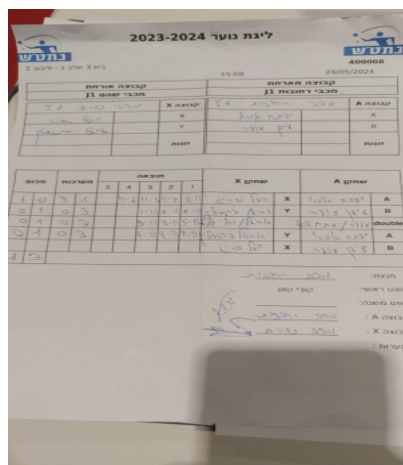

בית 3 שלב ב - סיבוב 2

400008

15:00

24/05/2024

קבוצה אורחת			קבוצה מארחת		
מכבי שהם J1			מכבי רחובות J1		
מכבי שהם J1		קבוצה X	מכבי רחובות J1		קבוצה A
יובל שריג	5599	X	יפתח אונא	3143	A
אריאל ברנשטיין	7308	Y	עידן עופר	6174	B
אריאל ברנשטיין	7308	זוגות	יפתח אונא	3143	זוגות
יהלי וולטר	4128		עידן עופר	6174	

סכום	מערכות	תוצאה					שחקן X		שחקן A			
		5	4	3	2	1						
1	0	3	1		11/6	11/5	11/7	8/11	יובל שריג	X	יפתח אונא	A
1	1	0	3			1/11	0/11	0/11	אריאל ברנשטיין	Y	עידן עופר	B
1	2	0	3			9/11	8/11	5/11	א ברנשטיין/י וולטר	Db	י אונא/ע עופר	Db
1	3	0	3			8/11	6/11	7/11	אריאל ברנשטיין	Y	יפתח אונא	A
									יובל שריג	X	עידן עופר	B
1	3											