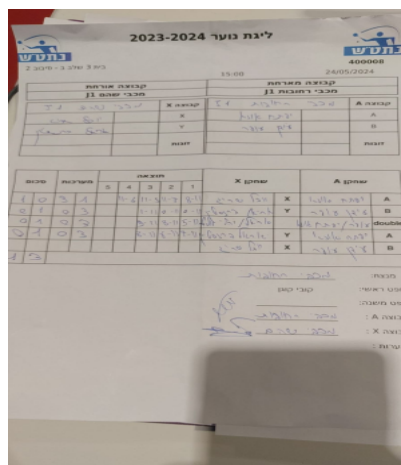

בית 3 שלב ב - סיבוב 2

400008

15:00

24/05/2024

| קבוצה אורחת | | | קבוצה מארחת | | |
|-----------------|------|---------|----------------|------|---------|
| מכבי שהם J1 | | | מכבי רחובות J1 | | |
| מכבי שהם J1 | | קבוצה X | מכבי רחובות J1 | | קבוצה A |
| 4444 4444 | 5599 | X | יפתח אונא | 3143 | A |
| 44444444 444444 | 7308 | Y | עידן עופר | 6174 | B |
| אריאל ברנשטיין | 7308 | זוגות | יפתח אונא | 3143 | זוגות |
| יהלי וולטר | 4128 | | עידן עופר | 6174 | |

| סכום | מערכות | תוצאה | | | | | שחקן X | | שחקן A | | | |
|----------|----------|-------|---|---|------|------|--------|------|--------------------|----|---------------|----|
| | | 5 | 4 | 3 | 2 | 1 | | | | | | |
| 1 | 0 | 3 | 1 | | 11/6 | 11/5 | 11/7 | 8/11 | יובל שריג | X | יפתח אונא | A |
| 1 | 1 | 0 | 3 | | | 1/11 | 0/11 | 0/11 | אריאל ברנשטיין | Y | עידן עופר | B |
| 1 | 2 | 0 | 3 | | | 9/11 | 8/11 | 5/11 | א ברנשטיין/י וולטר | Db | י אונא/ע עופר | Db |
| 1 | 3 | 0 | 3 | | | 8/11 | 6/11 | 7/11 | אריאל ברנשטיין | Y | יפתח אונא | A |
| | | | | | | | | | יובל שריג | X | עידן עופר | B |
| 1 | 3 | | | | | | | | | | | |