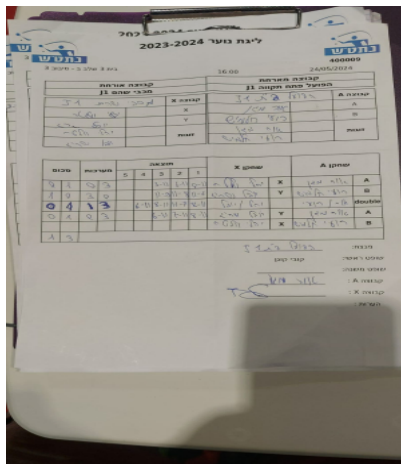

בית 3 שלב ב - סיבוב 3

400009

16:00

24/05/2024

קבוצה אורחת			קבוצה מארחת		
מכבי שהם J1			הפועל פתח תקווה J1		
מכבי שהם J1		קבוצה X	הפועל פתח תקווה J1		קבוצה A
44444 44444	4128	X	אור מגן	6771	A
44444 44444	5599	Y	רועי חלמיש	4650	B
יהלי וולטר	4128	זוגות	אור מגן	6771	זוגות
יובל שריג	5599		רועי חלמיש	4650	

סכום	מערכות	תוצאה					שחקן X		שחקן A			
		5	4	3	2	1						
0	1	0	3			5/11	6/11	8/11	יהלי וולטר	X	אור מגן	A
1	1	3	0			11/9	11/8	11/6	יובל שריג	Y	רועי חלמיש	B
1	2	1	3		6/11	8/11	11/7	8/11	י וולטר/י שריג	Db	א מגן/ר חלמיש	Db
1	3	0	3			6/11	7/11	8/11	יובל שריג	Y	אור מגן	A
									יהלי וולטר	X	רועי חלמיש	B
1	3											