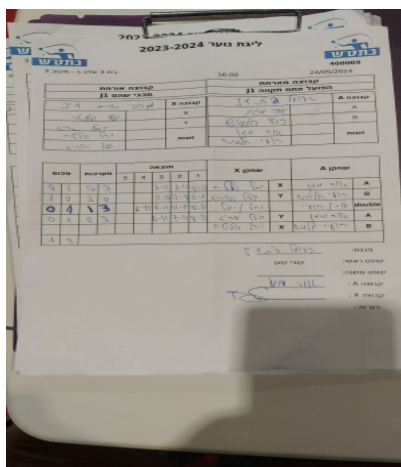

בית 3 שלב ב - סיבוב 3

400009

16:00

24/05/2024

קבוצה אורחת			קבוצה מארחת		
מכבי שהם J1			הפועל פתח תקווה J1		
מכבי שהם J1		קבוצה X	הפועל פתח תקווה J1		קבוצה A
יהלי וולטר	4128	X	אור מגן	6771	A
יובל שריג	5599	Y	רועי חלמיש	4650	B
יהלי וולטר	4128	זוגות	אור מגן	6771	זוגות
יובל שריג	5599		רועי חלמיש	4650	

סכום	מערכות	תוצאה					שחקן X		שחקן A			
		5	4	3	2	1						
0	1	0	3			5/11	6/11	8/11	יהלי וולטר	X	אור מגן	A
1	1	3	0			11/9	11/8	11/6	יובל שריג	Y	רועי חלמיש	B
1	2	1	3		6/11	8/11	11/7	8/11	י וולטר/י שריג	Db	א מגן/ר חלמיש	Db
1	3	0	3			6/11	7/11	8/11	יובל שריג	Y	אור מגן	A
									יהלי וולטר	X	רועי חלמיש	B
1	3											