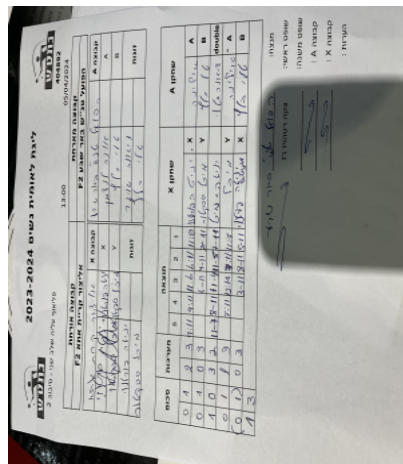

פליאוף עליה שלב שני - סיבוב 2

404892

13:00

05/04/2024

קבוצה אורחת			קבוצה מארחת			
אליצור קריית אתא F2			הפועל טנ"ש באר שבע F2			
אליצור קריית אתא F2		קבוצה X	הפועל טנ"ש באר שבע F2		קבוצה A	
□□□□□□□□ □□□□□□		4288	X	אלינה לנצמן	1399	A
□□□□□□□□ □□□□□□		5481	Y	טלי בלץ	1063	B
יניטה פורטנוי		4288	זוגות	דיאנה שווגר	3067	זוגות
מיכל ספקטור		5481		טלי בלץ	1063	

סכום	מערכות	תוצאה					שחקן X		שחקן A			
		5	4	3	2	1						
0	1	2	3	9/11	9/11	11/6	6/11	11/9	יניטה פורטנוי	X	אלינה לנצמן	A
0	2	0	3			6/11	4/11	2/11	מיכל ספקטור	Y	טלי בלץ	B
1	2	3	2	11/7	8/11	11/4	11/5	7/11	י פורטנוי/מ ספקטור	Db	ד שווגר/ט בלץ	Db
1	3	1	3		7/11	12/14	7/11	11/7	מיכל ספקטור	Y	אלינה לנצמן	A
									יניטה פורטנוי	X	טלי בלץ	B
1	3											

מנצח: הפועל טנ"ש באר שבע F2

שופט ראשי: צקה רטהויז רז

שופט משנה: \_\_\_\_\_

קבוצה A: הפועל טנ"ש באר שבע F2

קבוצה X: אליצור קריית אתא F2

הערות: