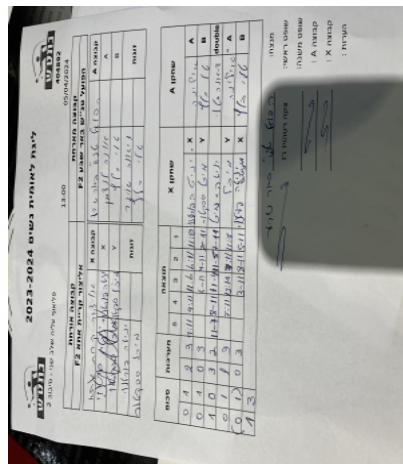

פליאוף עליה שלב שני - סיבוב 2

404892

13:00

05/04/2024

קבוצה אורחת			קבוצה מארחת		
אליצור קריית אתא F2			הפועל טנ"ש באר שבע F2		
אליצור קריית אתא F2		קבוצה X	הפועל טנ"ש באר שבע F2		קבוצה A
יניטה פורטנוי	4288	X	אלינה לנצמן	1399	A
מיכל ספקטור	5481	Y	טלי בלץ	1063	B
יניטה פורטנוי	4288	זוגות	דיאנה שווגר	3067	זוגות
מיכל ספקטור	5481		טלי בלץ	1063	

סכום	מערכות	תוצאה					שחקן X		שחקן A			
		5	4	3	2	1						
0	1	2	3	9/11	9/11	11/6	6/11	11/9	יניטה פורטנוי	X	אלינה לנצמן	A
0	2	0	3			6/11	4/11	2/11	מיכל ספקטור	Y	טלי בלץ	B
1	2	3	2	11/7	8/11	11/4	11/5	7/11	י פורטנוי/מ ספקטור	Db	ד שווגר/ט בלץ	Db
1	3	1	3		7/11	12/14	7/11	11/7	מיכל ספקטור	Y	אלינה לנצמן	A
									יניטה פורטנוי	X	טלי בלץ	B
1	3											

מנצח: הפועל טנ"ש באר שבע F2

שופט ראשי: צקה רטהויז רז

שופט משנה: _____

קבוצה A: הפועל טנ"ש באר שבע F2

קבוצה X: אליצור קריית אתא F2

הערות: