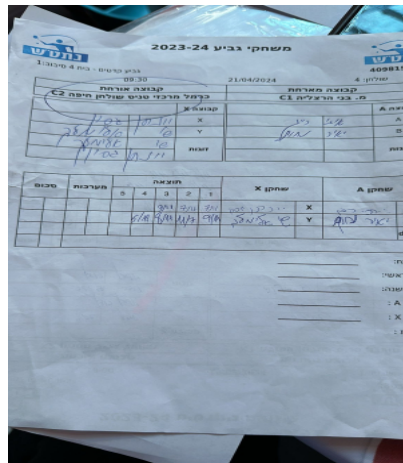

גביע קדטים - סיבוב 1

409815

09:30

21/04/2024

שולחן: 4

קבוצה אורחת			קבוצה מארחת		
כרמל מרכזי טניס שולחן חיפה C2			בני הרצליה C1		
כרמל מרכזי טניס שולחן חיפה C2		קבוצה X	בני הרצליה C1		קבוצה A
יונתן גסין	6473	X	איתי רייך	7644	A
שי אלימלך	7693	Y	יאיר נחום	7673	B
	0	זוגות		0	זוגות
	0			0	

סכום		מערכות		תוצאה					שחקן X		שחקן A	
				5	4	3	2	1				
0	1	0	3			9/11	7/11	7/11	יונתן גסין	X	איתי רייך	A
0	2	1	3		6/11	8/11	11/7	9/11	שי אלימלך	Y	יאיר נחום	B
									/	Db	/	Db
0	2											

מנצח: בני הרצליה C1