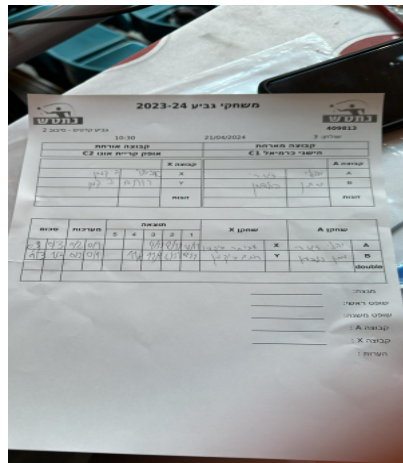

קבוצה אורחת			קבוצה מארחת		
טניס שולחן חיפה J1			כרמל מרכזי טניס שולחן חיפה J1		
טניס שולחן חיפה J1		קבוצה X	כרמל מרכזי טניס שולחן חיפה J1		קבוצה A
עמית ראט	7355	X	איתי שושן	2625	A
אופיר יניב	6873	Y	ניב אברהם	5595	B
	0	זוגות		0	זוגות
	0			0	

סכום	מערכות	תוצאה					שחקן X		שחקן A			
		5	4	3	2	1						
0	1	0	3			1/11	1/11	1/11	עמית ראט	X	איתי שושן	A
0	2	0	3			6/11	6/11	8/11	אופיר יניב	Y	ניב אברהם	B
									/	Db	/	Db
0	2											

מנצח: כרמל מרכזי טניס שולחן חיפה J1