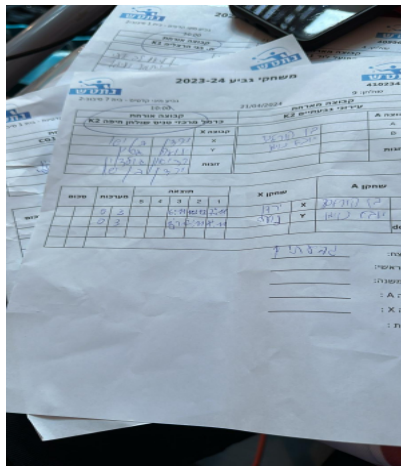

גביע נוער - סיבוב 1

409925

09:30

21/04/2024

שולחן: 8

קבוצה אורחת			קבוצה מארחת		
כרמל מרכזי טניס שולחן חיפה J3			מכבי שהם J1		
כרמל מרכזי טניס שולחן חיפה J3		קבוצה X	מכבי שהם J1		קבוצה A
4444 44444444	7747	X	יובל שריג	5599	A
4444 44444444	7130	Y	אריאל ברנשטיין	7308	B
זוהר בן ישי	7130	זוגות	יובל שריג	5599	זוגות
ויקטוריה קורב	7747		אריאל ברנשטיין	7308	

סכום	מערכות	תוצאה					שחקן X		שחקן A			
		5	4	3	2	1						
0	1	0	3			5/11	6/11	8/11	ויקטוריה קורב	X	יובל שריג	A
1	1	3	2	11/8	7/11	7/11	11/7	11/7	זוהר בן ישי	Y	אריאל ברנשטיין	B
1	2	0	3			8/11	6/11	8/11	זבן ישי/ו קורב	Db	י שריג/א ברנשטיין	Db
1	2											