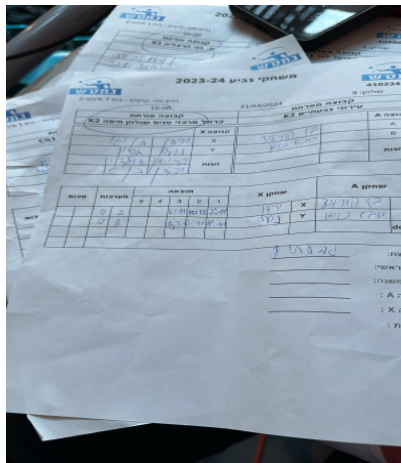

גביע נוער - סיבוב 1

409925

09:30

21/04/2024

שולחן: 8

קבוצה אורחת			קבוצה מארחת		
כרמל מרכזי טניס שולחן חיפה J3			מכבי שהם J1		
כרמל מרכזי טניס שולחן חיפה J3		קבוצה X	מכבי שהם J1		קבוצה A
ויקטוריה קורב	7747	X	יובל שריג	5599	A
זוהר בן ישי	7130	Y	אריאל ברנשטיין	7308	B
זוהר בן ישי	7130	זוגות	יובל שריג	5599	זוגות
ויקטוריה קורב	7747		אריאל ברנשטיין	7308	

סכום	מערכות	תוצאה					שחקן X		שחקן A			
		5	4	3	2	1						
0	1	0	3			5/11	6/11	8/11	ויקטוריה קורב	X	יובל שריג	A
1	1	3	2	11/8	7/11	7/11	11/7	11/7	זוהר בן ישי	Y	אריאל ברנשטיין	B
1	2	0	3			8/11	6/11	8/11	זבן ישי/ו קורב	Db	י שריג/א ברנשטיין	Db
1	2											