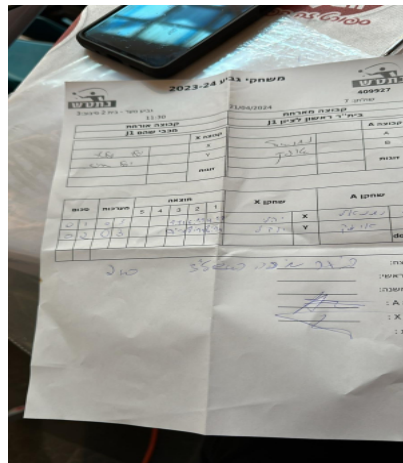

קבוצה אורחת			קבוצה מארחת		
מכבי שהם J1			בית"ר ראשון לציון J1		
מכבי שהם J1		קבוצה X	בית"ר ראשון לציון J1		קבוצה A
יהלי וולטר	4128	X	נתנאל אברמוב	3181	A
יובל שריג	5599	Y	אופק ביתן	4191	B
	0	זוגות		0	זוגות
	0			0	

סכום	מערכות	תוצאה					שחקן X		שחקן A			
		5	4	3	2	1						
0	1	0	3			1/11	6/11	4/11	יהלי וולטר	X	נתנאל אברמוב	A
0	2	0	3			9/11	8/11	8/11	יובל שריג	Y	אופק ביתן	B
									/	Db	/	Db
0	2											

מנצח: בית"ר ראשון לציון J1
 שופט ראשי: _____
 שופט משנה: _____
 קבוצה A: בית"ר ראשון לציון J1
 קבוצה X: מכבי שהם J1
 הערות: