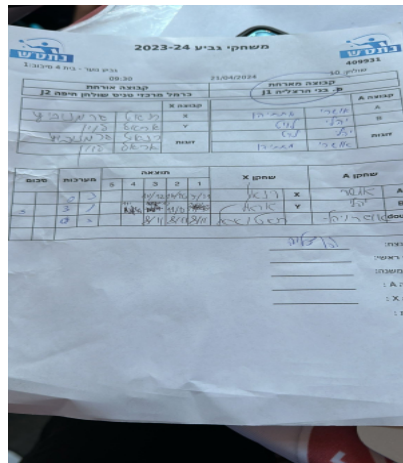

גביע נוער - סיבוב 1

409931

09:00

21/04/2024

שולחן: 10

קבוצה אורחת			קבוצה מארחת		
כרמל מרכזי טניס שולחן חיפה J2			בני הרצליה J1		
קבוצה X		כרמל מרכזי טניס שולחן חיפה J2	קבוצה A		בני הרצליה J1
X		6491	A		אושרי מתיתיהו 7523
Y		7134	B		יהלי לויט 5507
זוגות		6491	5507		יהלי לויט
		7134	7523		אושרי מתיתיהו
		רנאט גרמנוביץ			
		אראל לוינ			

סכום	מערכות	תוצאה					שחקן X		שחקן A				
		5	4	3	2	1							
0	1	0	3			10/12	14/16	7/11	רנאט גרמנוביץ	X	אושרי מתיתיהו	A	
1	1	3	1			11/8	11/7	11/6	8/11	אראל לוינ	Y	יהלי לויט	B
1	2	0	3			8/11	8/11	8/11	ר גרמנוביץ/א לוינ	Db	י לויט/א מתיתיהו	Db	
1	2												