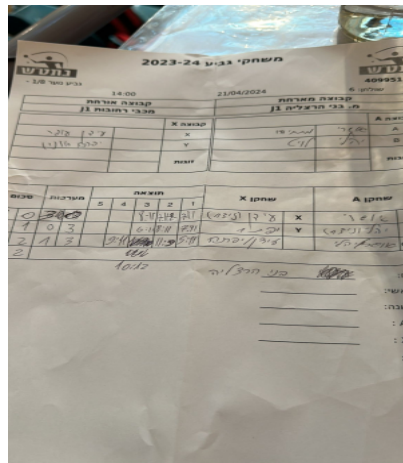

גביע נוער 1/8 -

409951

14:00

21/04/2024

שולחן: 6

קבוצה אורחת			קבוצה מארחת		
מכבי רחובות J1			בני הרצליה J1		
מכבי רחובות J1		קבוצה X	בני הרצליה J1		קבוצה A
4444 4444	6174	X	אושרי מתיתיהו	7523	A
4444 4444	3143	Y	יהלי לויט	5507	B
עידן עופר	6174	זוגות	אושרי מתיתיהו	7523	זוגות
יפתח אונא	3143		יהלי לויט	5507	

סכום	מערכות	תוצאה					שחקן X		שחקן A			
		5	4	3	2	1						
1	0	3	0			11/8	11/7	11/7	עידן עופר	X	אושרי מתיתיהו	A
1	1	0	3			6/11	8/11	7/11	יפתח אונא	Y	יהלי לויט	B
1	2	1	3		9/11	10/12	11/9	5/11	ע עופר/י אונא	Db	א מתיתיהו/י לויט	Db
1	2											