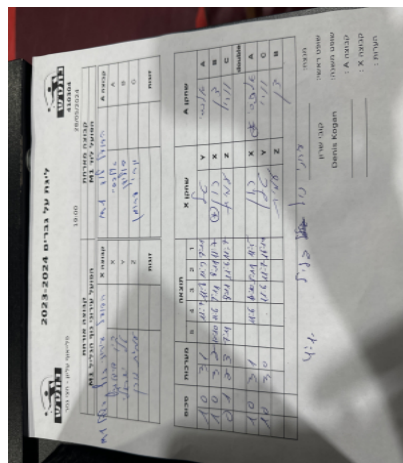

קבוצה אורחת			קבוצה מארחת		
הפועל לוד M1			הפועל עירוני נוף הגליל M1		
הפועל עירוני נוף הגליל M1		קבוצה X	הפועל לוד M1		קבוצה A
רון דוידוביץ	881	X	אלכסיי נפלוקוב	7692	A
טל ישראלי	651	Y	דן סולודר	752	B
עמית גורן	676	Z	יורי פורמן	888	C
	0	זוגות		0	זוגות
	0			0	

סכום	מערכות	תוצאה					שחקן X		שחקן A			
		5	4	3	2	1						
1	0	3	1		11/7	11/8	11/9	9/11	טל ישראלי	Y	אלכסיי נפלוקוב	A
2	0	3	2		12/10	11/6	9/11	8/11	11/7	X	דן סולודר	B
2	1	2	3		7/11	4/11	8/11	11/6	11/7	Z	יורי פורמן	C
									/	Db	/	Db
3	1	3	1		11/6	12/10	5/11	11/5	רון דוידוביץ	X	אלכסיי נפלוקוב	A
4	1	3	0			11/6	11/7	16/14	טל ישראלי	Y	יורי פורמן	C
									עמית גורן	Z	דן סולודר	B
4	1											

מנצח: הפועל עירוני נוף הגליל M1

שופט ראשי: קובי שרון

שופט משנה: קובי קוגן

קבוצה A: הפועל לוד M1

קבוצה X: הפועל עירוני נוף הגליל M1

הערות: