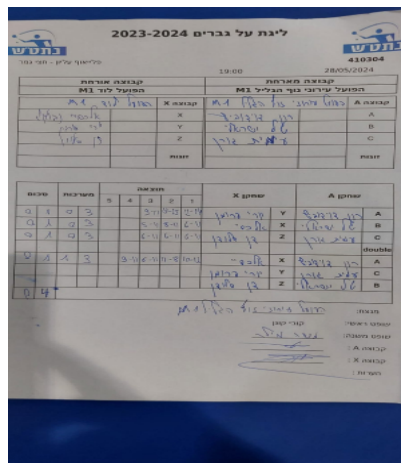

קבוצה אורחת			קבוצה מארחת		
הפועל לוד M1			הפועל עירוני נוף הגליל M1		
הפועל לוד M1		קבוצה X	הפועל עירוני נוף הגליל M1		קבוצה A
אלכסיי נפלוקוב	7692	X	רון דוידוביץ	881	A
ירי פורמן	888	Y	טל ישראלי	651	B
דן סולודר	752	Z	עמית גורן	676	C
	0	זוגות		0	זוגות
	0			0	

סכום	מערכות	תוצאה					שחקן X		שחקן A			
		5	4	3	2	1						
0	1	0	3			9/11	13/15	12/14	ירי פורמן	Y	רון דוידוביץ	A
0	2	0	3			11/13	8/11	6/11	אלכסיי נפלוקוב	X	טל ישראלי	B
0	3	0	3			6/11	6/11	6/11	דן סולודר	Z	עמית גורן	C
									/	Db	/	Db
0	4	1	3		9/11	6/11	11/8	10/12	אלכסיי נפלוקוב	X	רון דוידוביץ	A
									ירי פורמן	Y	עמית גורן	C
									דן סולודר	Z	טל ישראלי	B
0	4											

מנצח: הפועל עירוני נוף הגליל M1

שופט ראשי: קובי קוגן

שופט משנה: משה מילר

קבוצה A: הפועל עירוני נוף הגליל M1

קבוצה X: הפועל לוד M1

הערות: