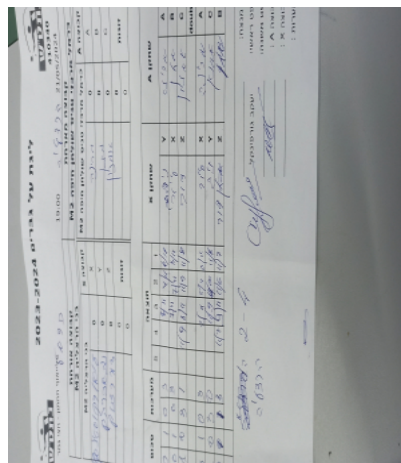

קבוצה אורחת			קבוצה מארחת		
בני הרצליה M2			כרמל מרכזי טניס שולחן חיפה M2		
כרמל מרכזי טניס שולחן חיפה M2		קבוצה X	בני הרצליה M2		קבוצה A
ליאור קוסטינסקי	683	X	מרינה קרבצנקו	1692	A
ניב אברהם	5595	Y	מתן עולי	1945	B
דור רזניק	652	Z	אמנון בן-שחר	2596	C
	0	זוגות		0	זוגות
	0			0	

סכום	מערכות	תוצאה					שחקן X		שחקן A			
		5	4	3	2	1						
0	1	0	3			5/11	8/11	7/11	ניב אברהם	Y	מרינה קרבצנקו	A
0	2	0	3			7/11	2/11	6/11	ליאור קוסטינסקי	X	מתן עולי	B
1	2	3	1		11/9	6/11	11/8	11/5	דור רזניק	Z	אמנון בן-שחר	C
									/	A	/	A
1	3	0	3			4/11	8/11	5/11	ליאור קוסטינסקי	Y	מרינה קרבצנקו	C
2	3	3	0			11/9	11/5	11/6	ניב אברהם	Z	אמנון בן-שחר	B
2	4	1	3		8/11	11/9	6/11	6/11	דור רזניק		מתן עולי	double
2	4											

מנצח: בני הרצליה M2
 שופט ראשי: יעקב גורפינקל
 שופט משנה:
 קבוצה A : בני הרצליה M2
 קבוצה X : כרמל מרכזי טניס שולחן חיפה M2
 הערות :