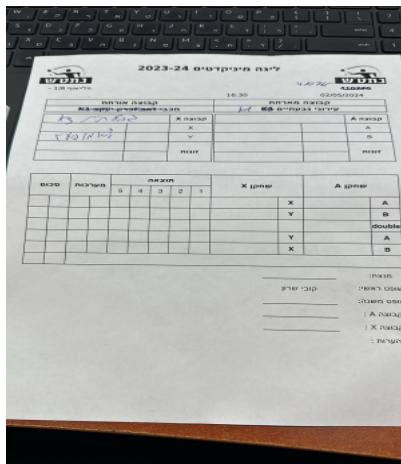

קבוצה אורחת			קבוצה מארחת		
עירוני גבעתיים K3			עירוני גבעתיים K1		
עירוני גבעתיים K3		קבוצה X	עירוני גבעתיים K1		קבוצה A
שם:	ת"ז:	X	רני בורוק	6949	A
שם:	ת"ז:	Y	עמית אזולאי	8626	B
	0	זוגות	רני בורוק	6949	זוגות
	0		עמית אזולאי	8626	

סכום	מערכות	תוצאה					שחקן X	שחקן A			
		5	4	3	2	1					
0	1	0	0				0/0	X	רני בורוק	A	
0	2	0	0				0/0	Y	עמית אזולאי	B	
0	3	0	0				0/0	/	Db	ר בורוק/ע אזולאי	Db
								Y	רני בורוק	A	
								X	עמית אזולאי	B	
0	3										