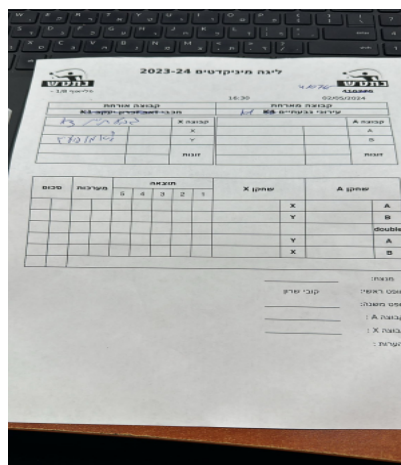

קבוצה אורחת			קבוצה מארחת		
עירוני גבעתיים K3			עירוני גבעתיים K1		
עירוני גבעתיים K3		קבוצה X	עירוני גבעתיים K1		קבוצה A
שם:	ת"ז:	X	רני בורוק	6949	A
שם:	ת"ז:	Y	עמית אזולאי	8626	B
	0	זוגות	רני בורוק	6949	זוגות
	0		עמית אזולאי	8626	

סכום	מערות	תוצאה					שחקן X	שחקן A		
		5	4	3	2	1				
0	1	0	0				0/0	X	רני בורוק	A
0	2	0	0				0/0	Y	עמית אזולאי	B
0	3	0	0				0/0	/	ר בורוק/ע אזולאי	Db
								Y	רני בורוק	A
								X	עמית אזולאי	B
0	3									

מנצח: עירוני גבעתיים K1
שופט ראשי: קובי שרון
שופט משנה: _____
קבוצה A: עירוני גבעתיים K1
קבוצה X: עירוני גבעתיים K3
הערות: